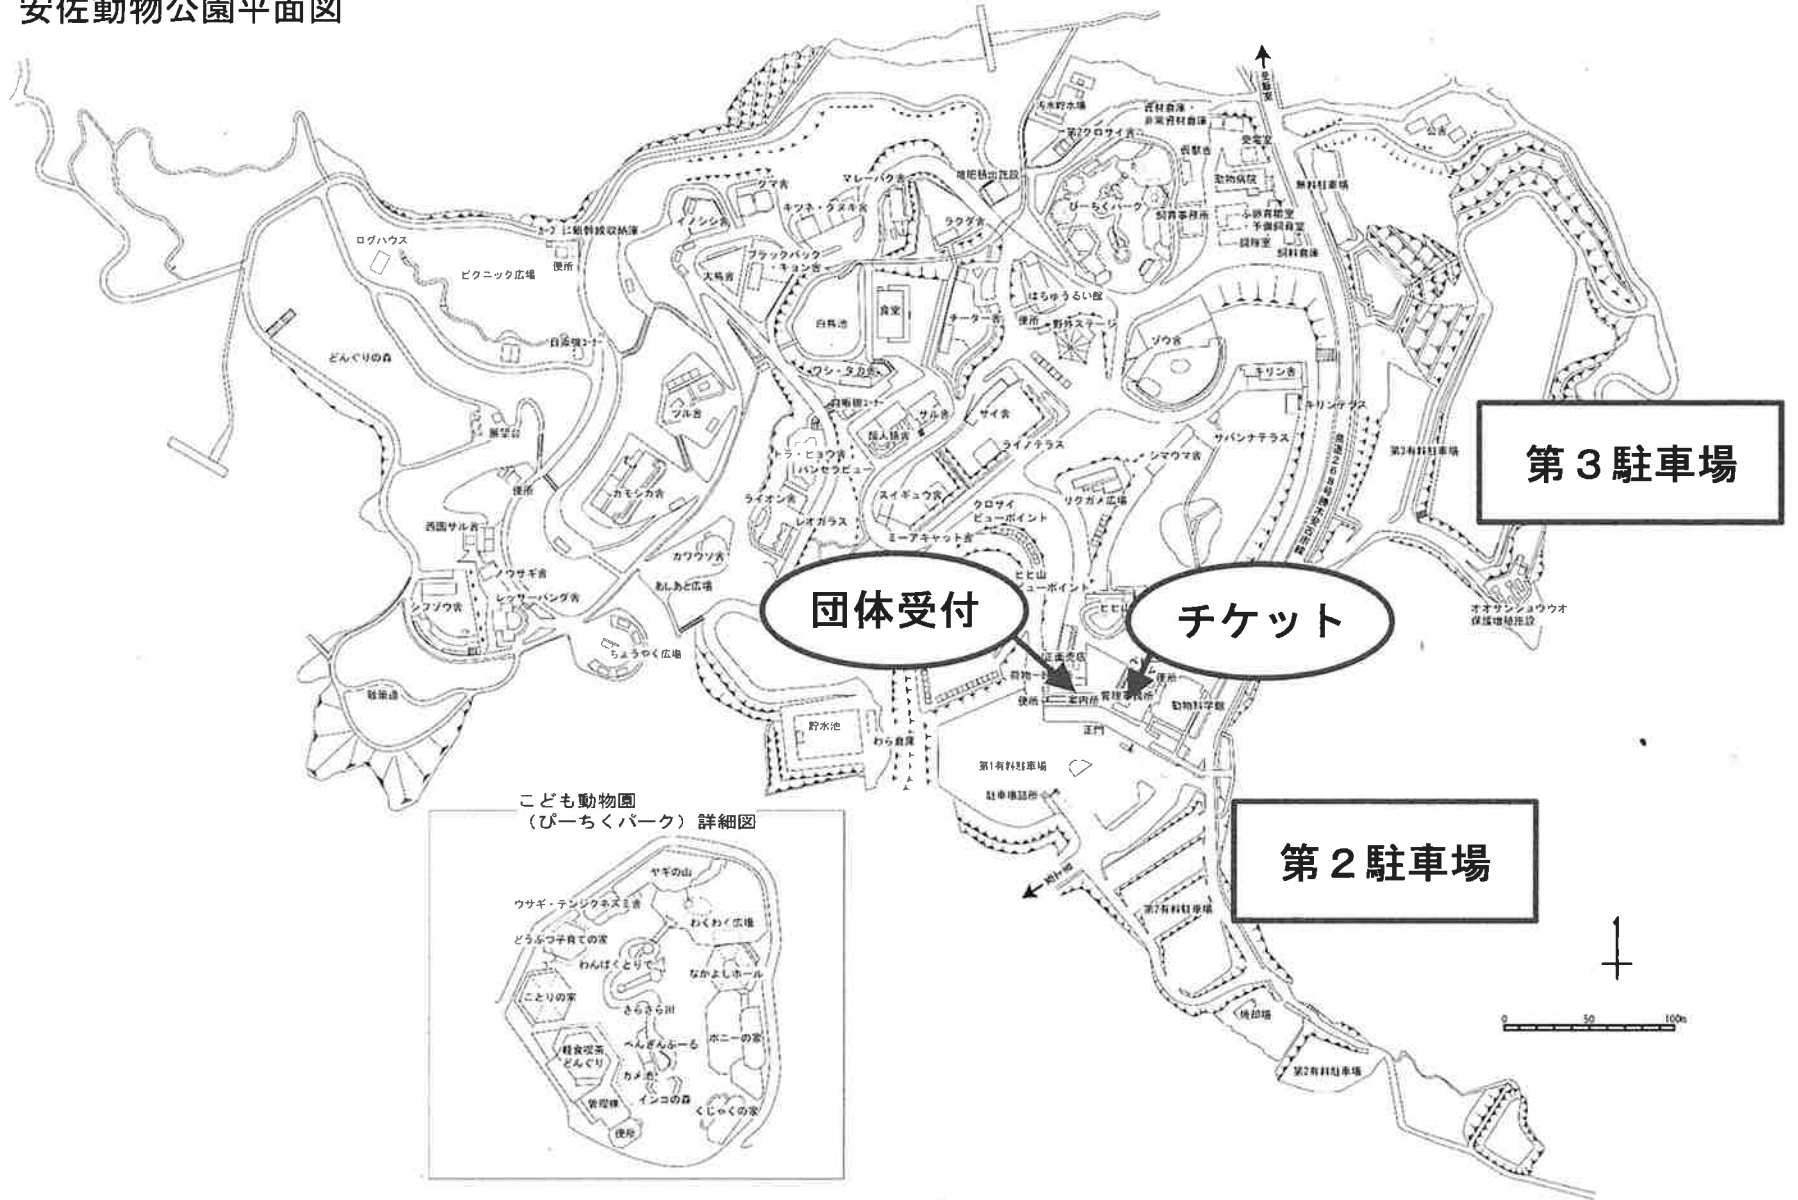

〈 安佐動物公園位置図 〉

安佐動物公園平面図

展望広場

ヒビ山

フラミンゴ池

正面売店

荷物一時預所

ベビーム

便所

便所

団体受付

管理事務所

動物科学館

チケット

正門

第1有料駐車場

駐車場詰所

- 第2駐車場、第3駐車場では、駐車場状況や来園車両の進入ペースにより、場内を移動して主に○の位置で料金徴収を行っている。
- 第2駐車場と第3駐車場は平行して料金徴収する時間帯がある。

第2駐車場

第3駐車場

〈 植物公園位置図 〉

売改札付近平面図

昆虫館キャッシュレス端末設置場所