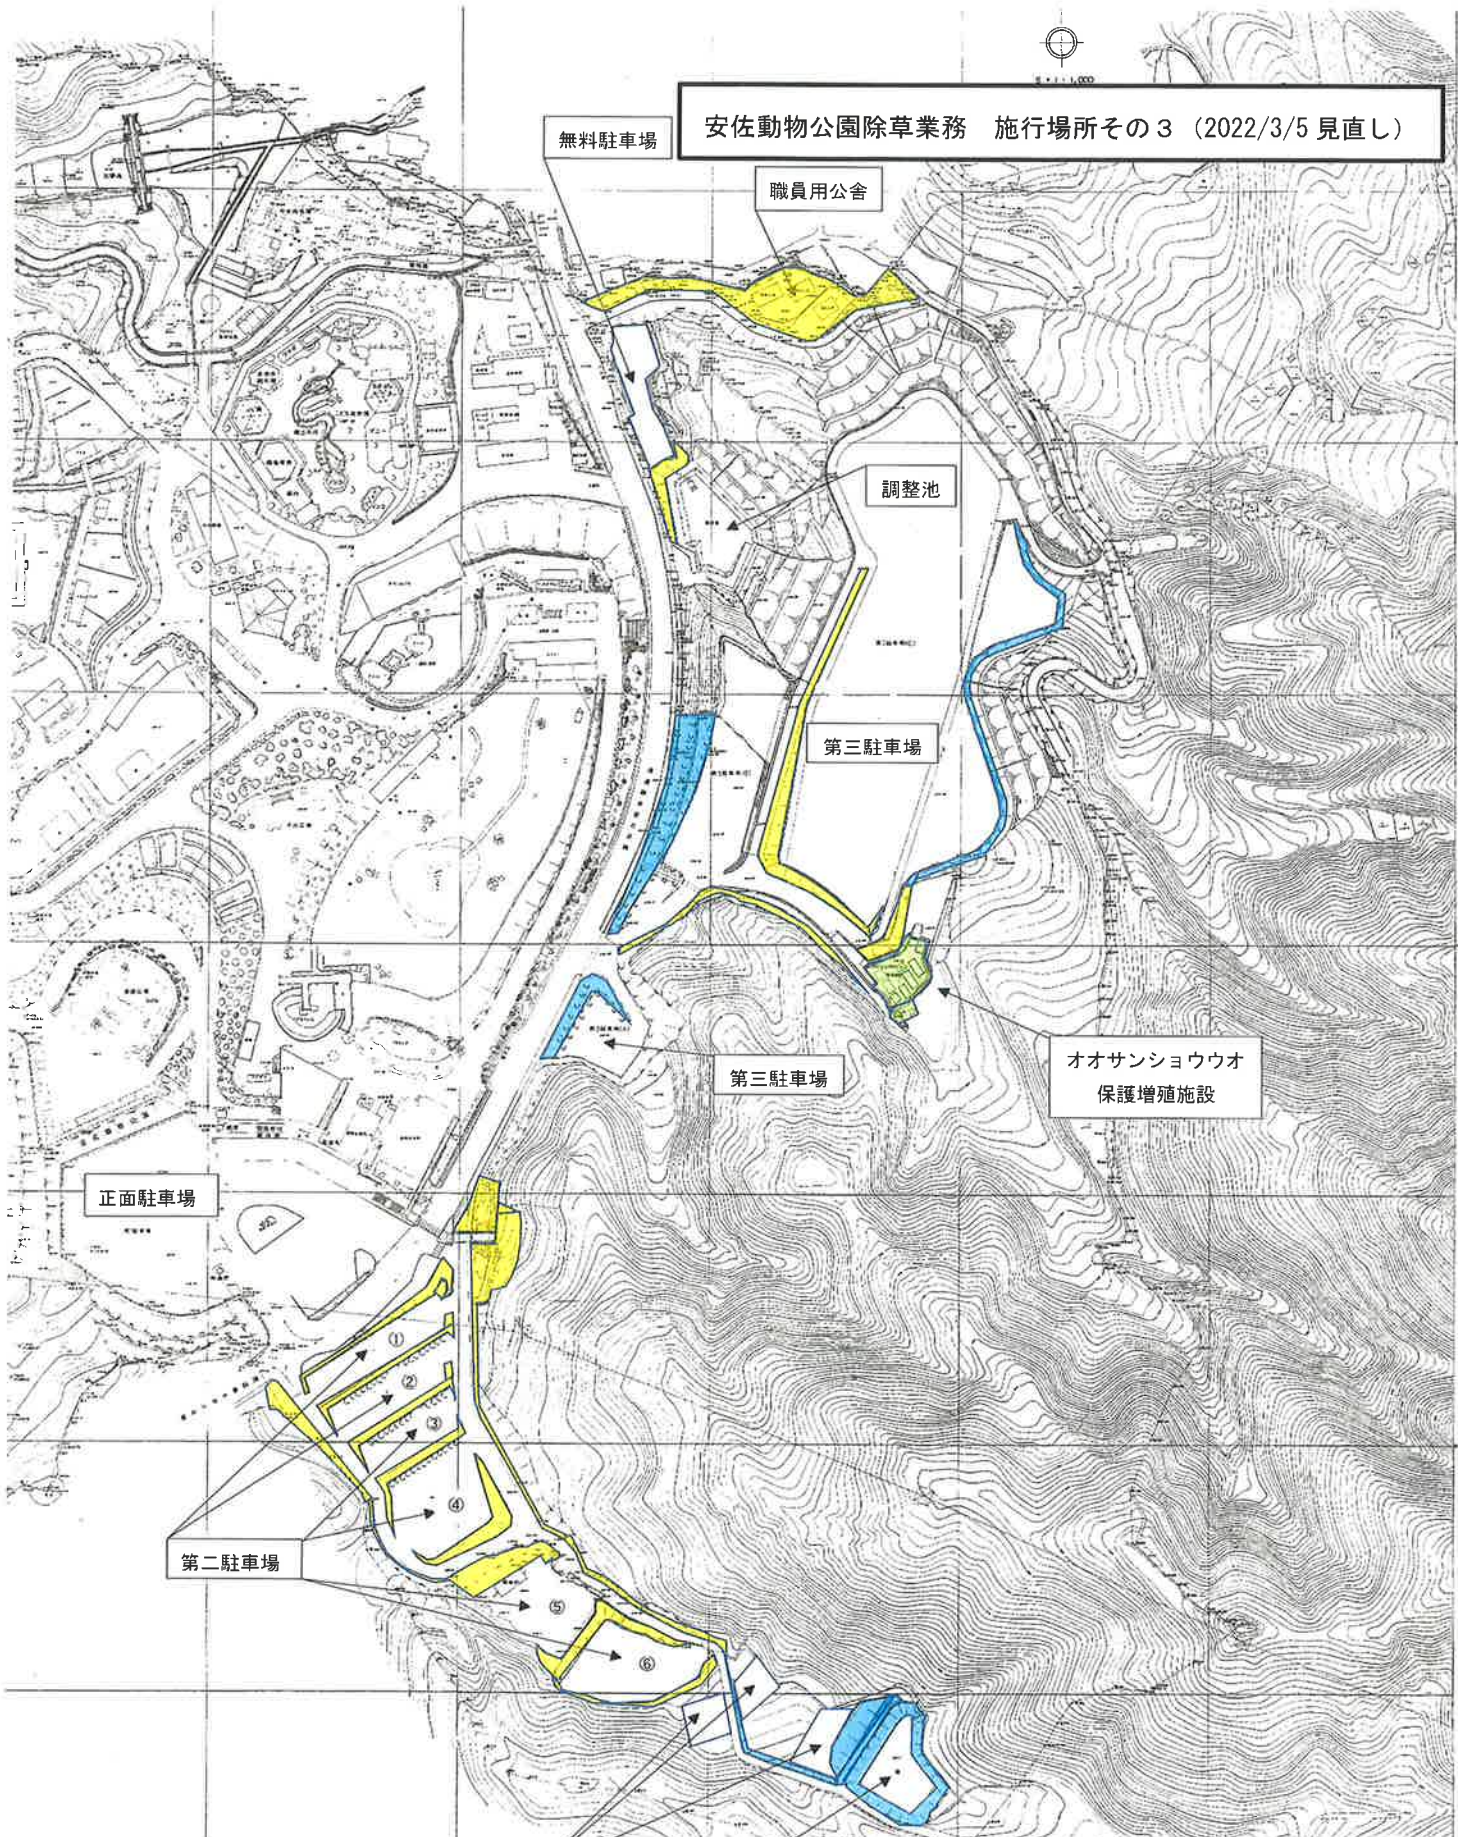

安佐動物公園除草業務 施行場所その1 (2022/3/5 見直し)

区分	対象	回数	実施時期
	機械除草 ア	3	5月、7月、9月
	機械除草 ウ	1	7月
	機械除草 エ	1	6月
	抜根除草 イ	1	6月

安佐動物公園除草業務 施行場所その2 (2022/3/5 見直し)

区分	対象	回数	実施時期
	機械除草 イ	1	8月
	機械除草 エ	1	6月
	抜根除草 ア	1	6月
	抜根除草 イ	1	6月

安佐動物公園除草業務 施行場所その3 (2022/3/5 見直し)

区分	対象	回数	実施時期
■	機械除草 ウ	1	7月
■	機械除草 エ	1	6月
■	抜根除草 ウ	1	6月