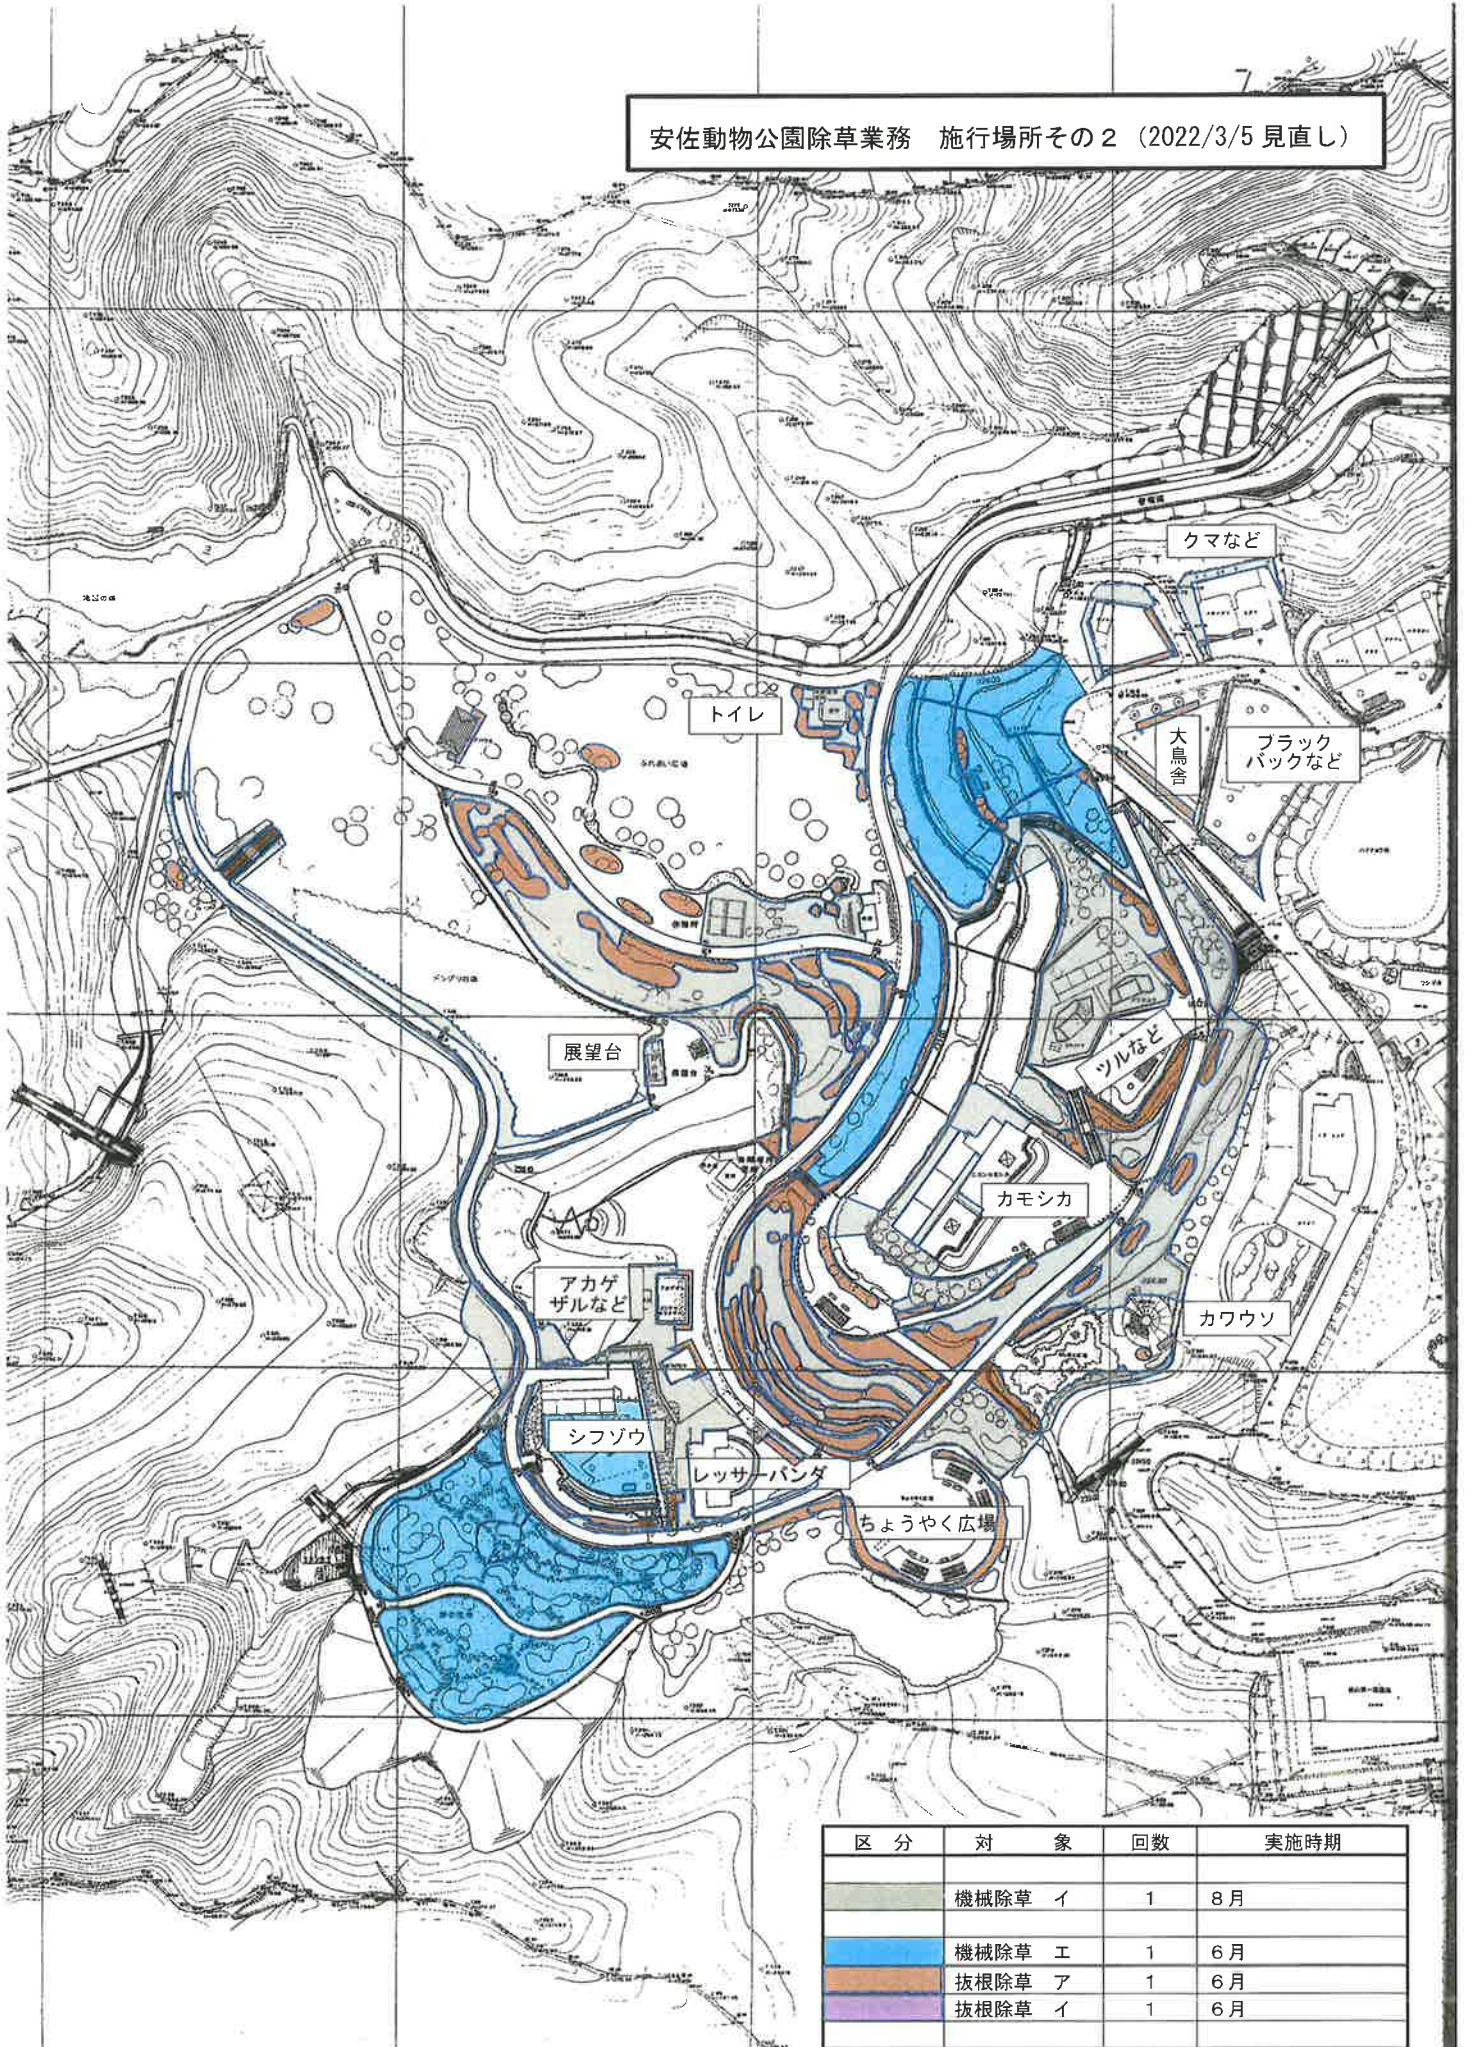

安佐動物公園除草業務 施行場所その1 (2022/3/5 見直し)

区分	対象	回数	実施時期
	機械除草 ア	3	5月、7月、9月
	機械除草 ウ	1	7月
	機械除草 エ	1	6月
	抜根除草 イ	1	6月

安佐動物公園除草業務 施行場所その2 (2022/3/5 見直し)

区分	対象	回数	実施時期
	機械除草 イ	1	8月
	機械除草 エ	1	6月
	抜根除草 ア	1	6月
	抜根除草 イ	1	6月

安佐動物公園除草業務 施行場所その3 (2022/3/5 見直し)

区分	対象	回数	実施時期
■	機械除草 ウ	1	7月
■	機械除草 エ	1	6月
■	抜根除草 ウ	1	6月