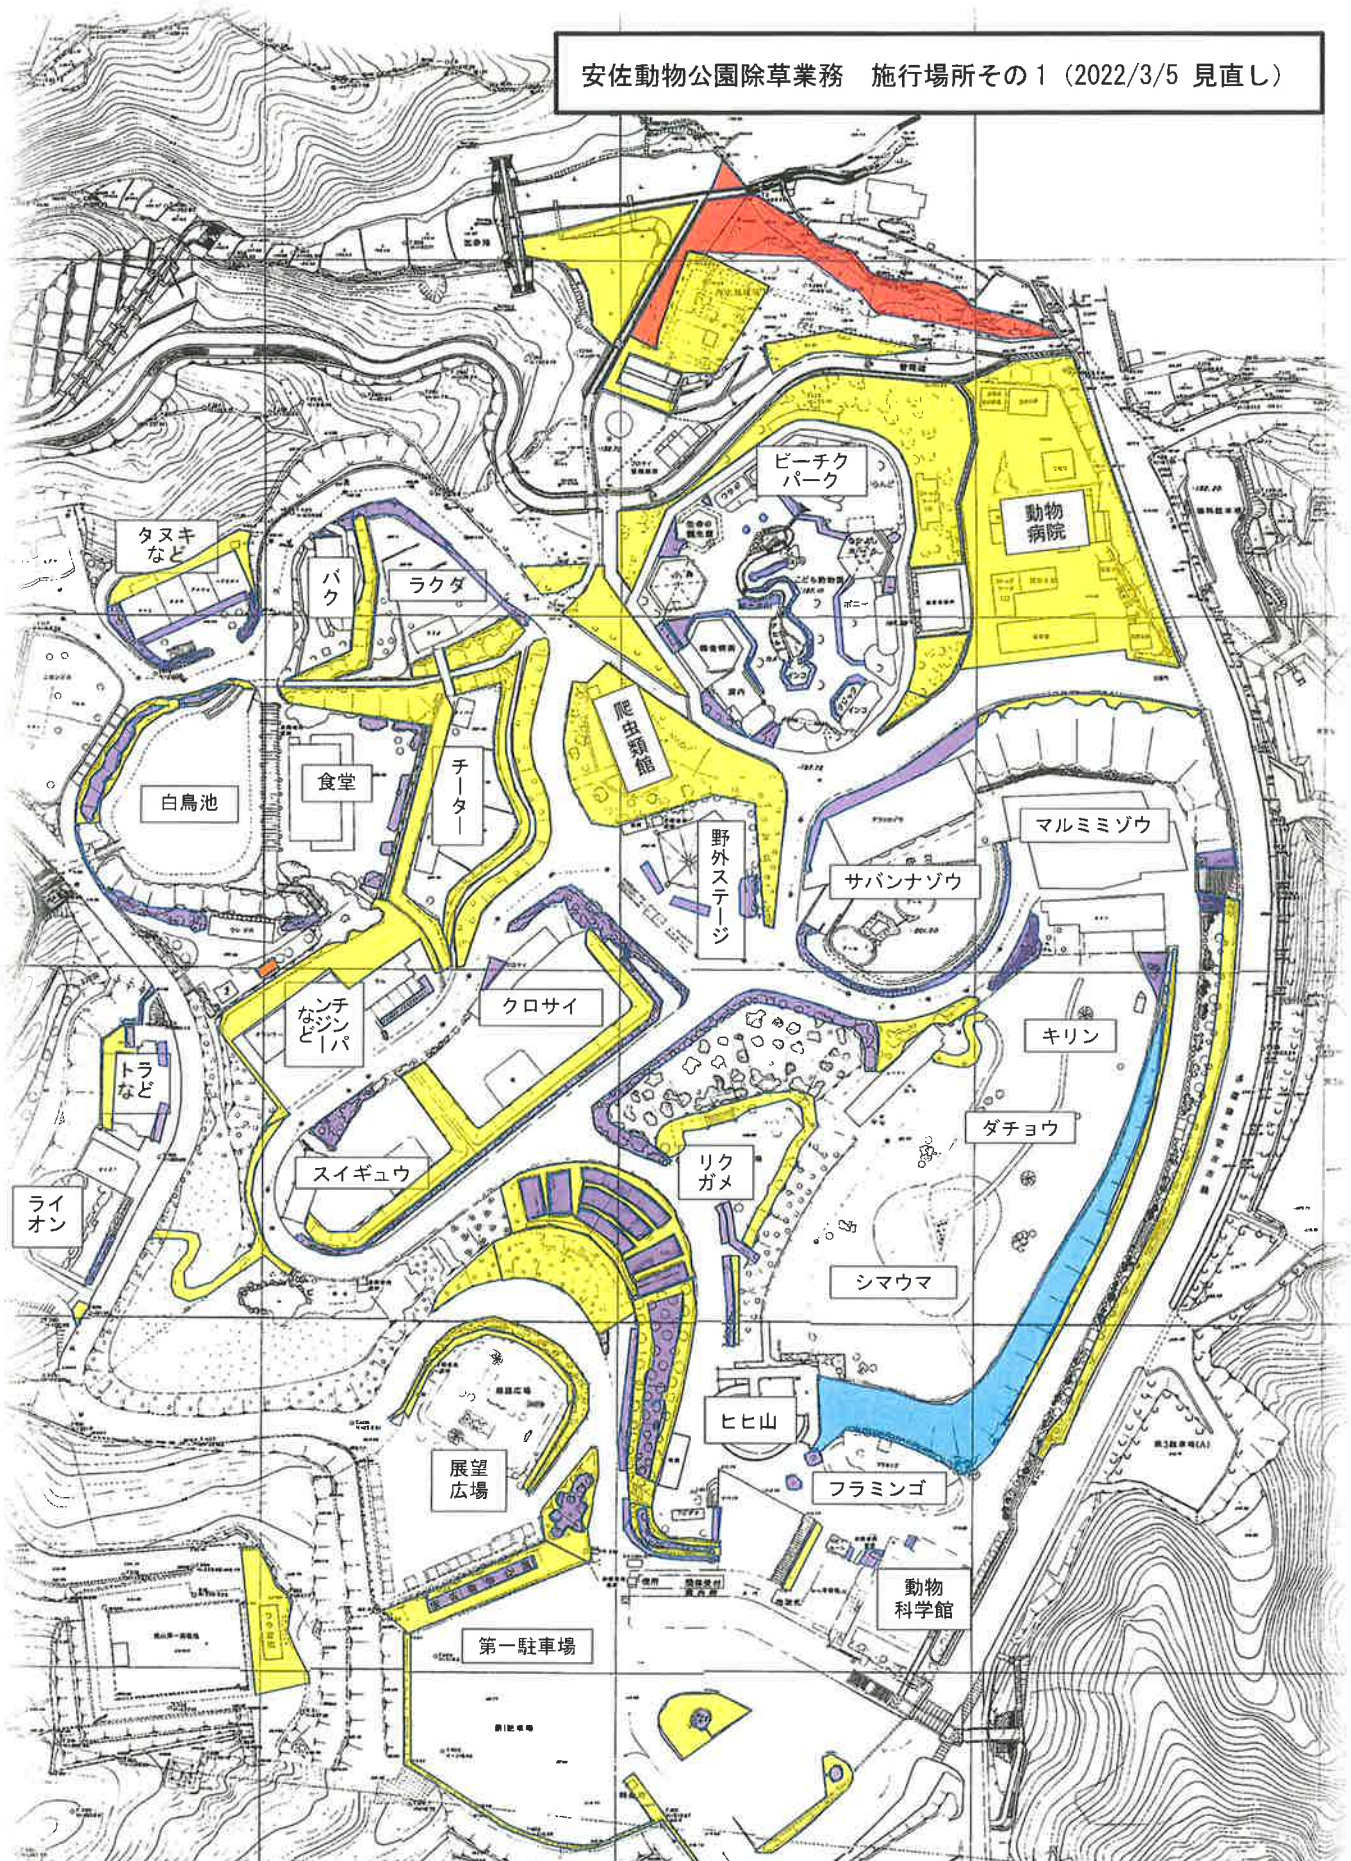

安佐動物公園除草業務 施行場所その1 (2022/3/5 見直し)

区分	対象	回数	実施時期
	機械除草 ア	3	5月、7月、9月
	機械除草 ウ	1	7月
	機械除草 エ	1	6月
	抜根除草 イ	1	6月

安佐動物公園除草業務 施行場所その2 (2022/3/5 見直し)

区分	対象	回数	実施時期
	機械除草 イ	1	8月
	機械除草 エ	1	6月
	抜根除草 ア	1	6月
	抜根除草 イ	1	6月

安佐動物公園除草業務 施行場所その3 (2022/3/5 見直し)

区分	対象	回数	実施時期
■	機械除草 ウ	1	7月
■	機械除草 エ	1	6月
■	抜根除草 ウ	1	6月