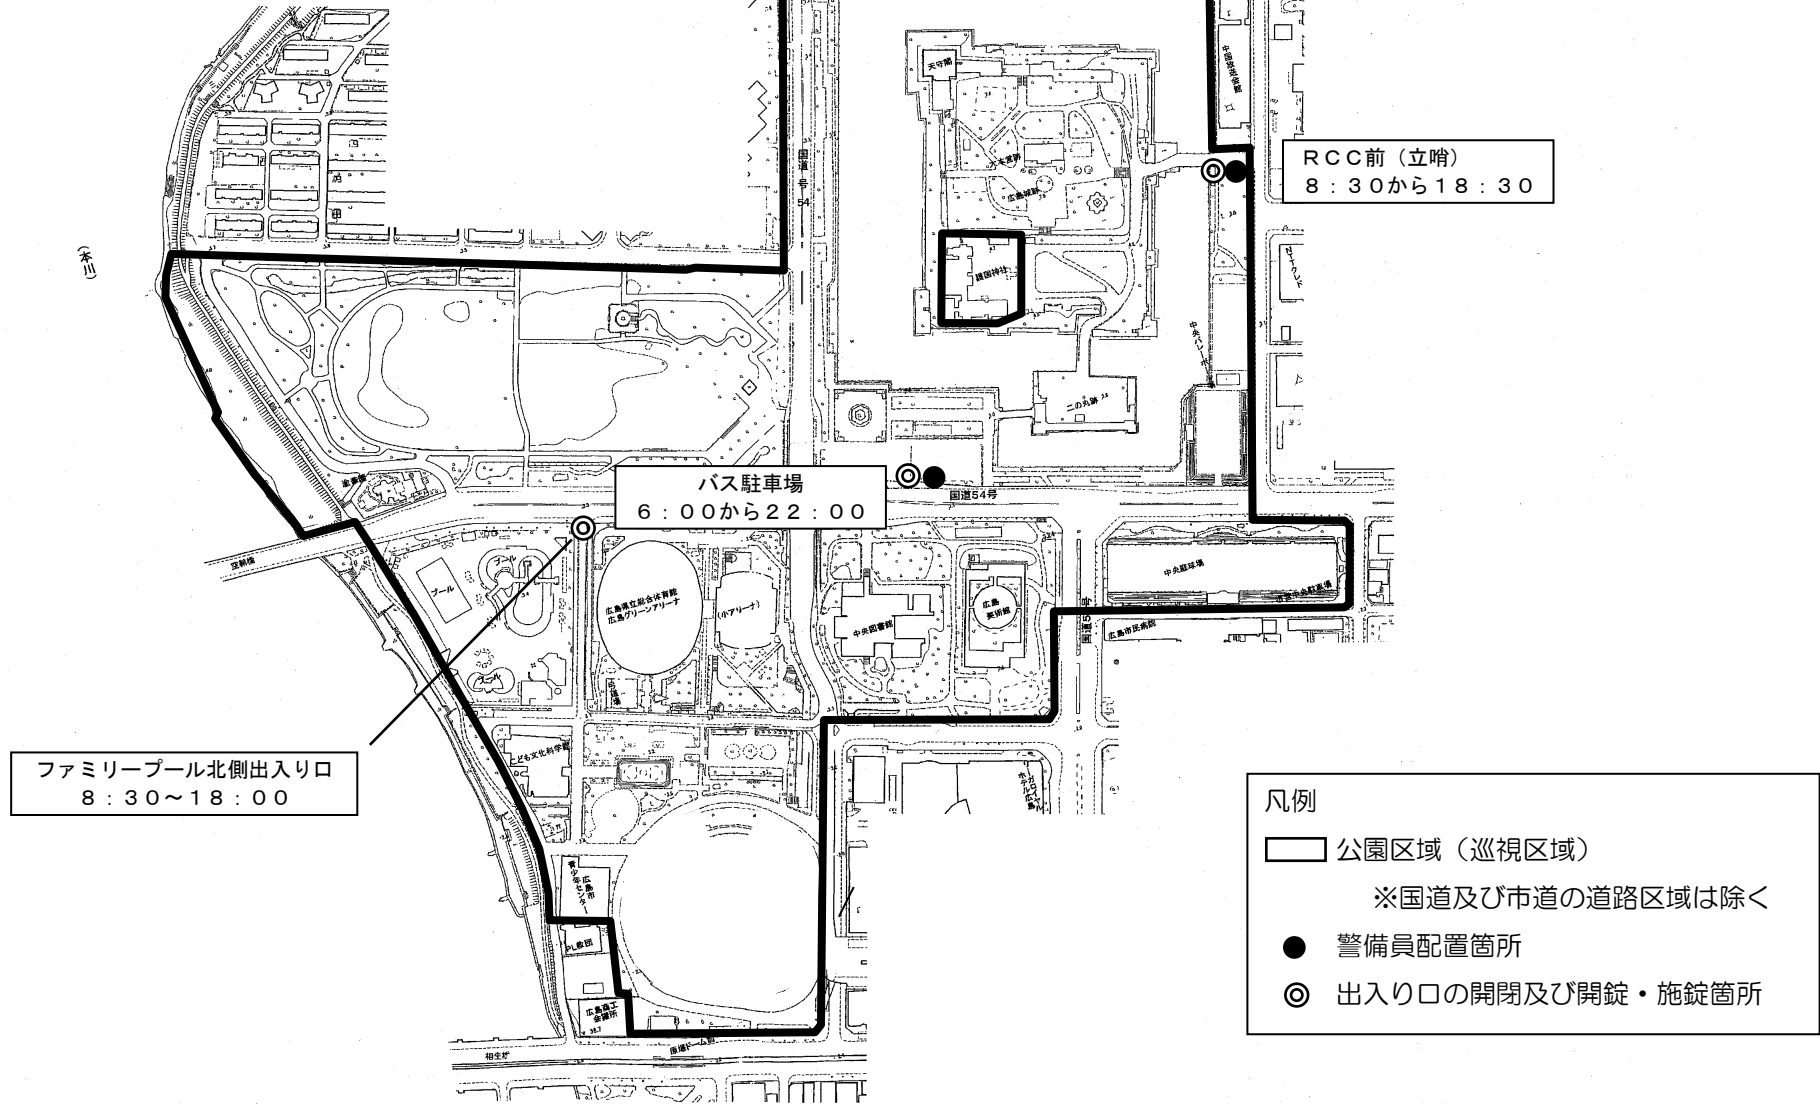

中央公園平面図

※旧広島市民球場・広島県立体育館・ファミリープール・こども文化科学館・中央図書館・映像文化ライブラリー・ひろしま美術館・中央庭球場・中央バレーボール場
 広島城・広島城二の丸・広島護国神社・基町ポンプ場の建物及び施設内を除く