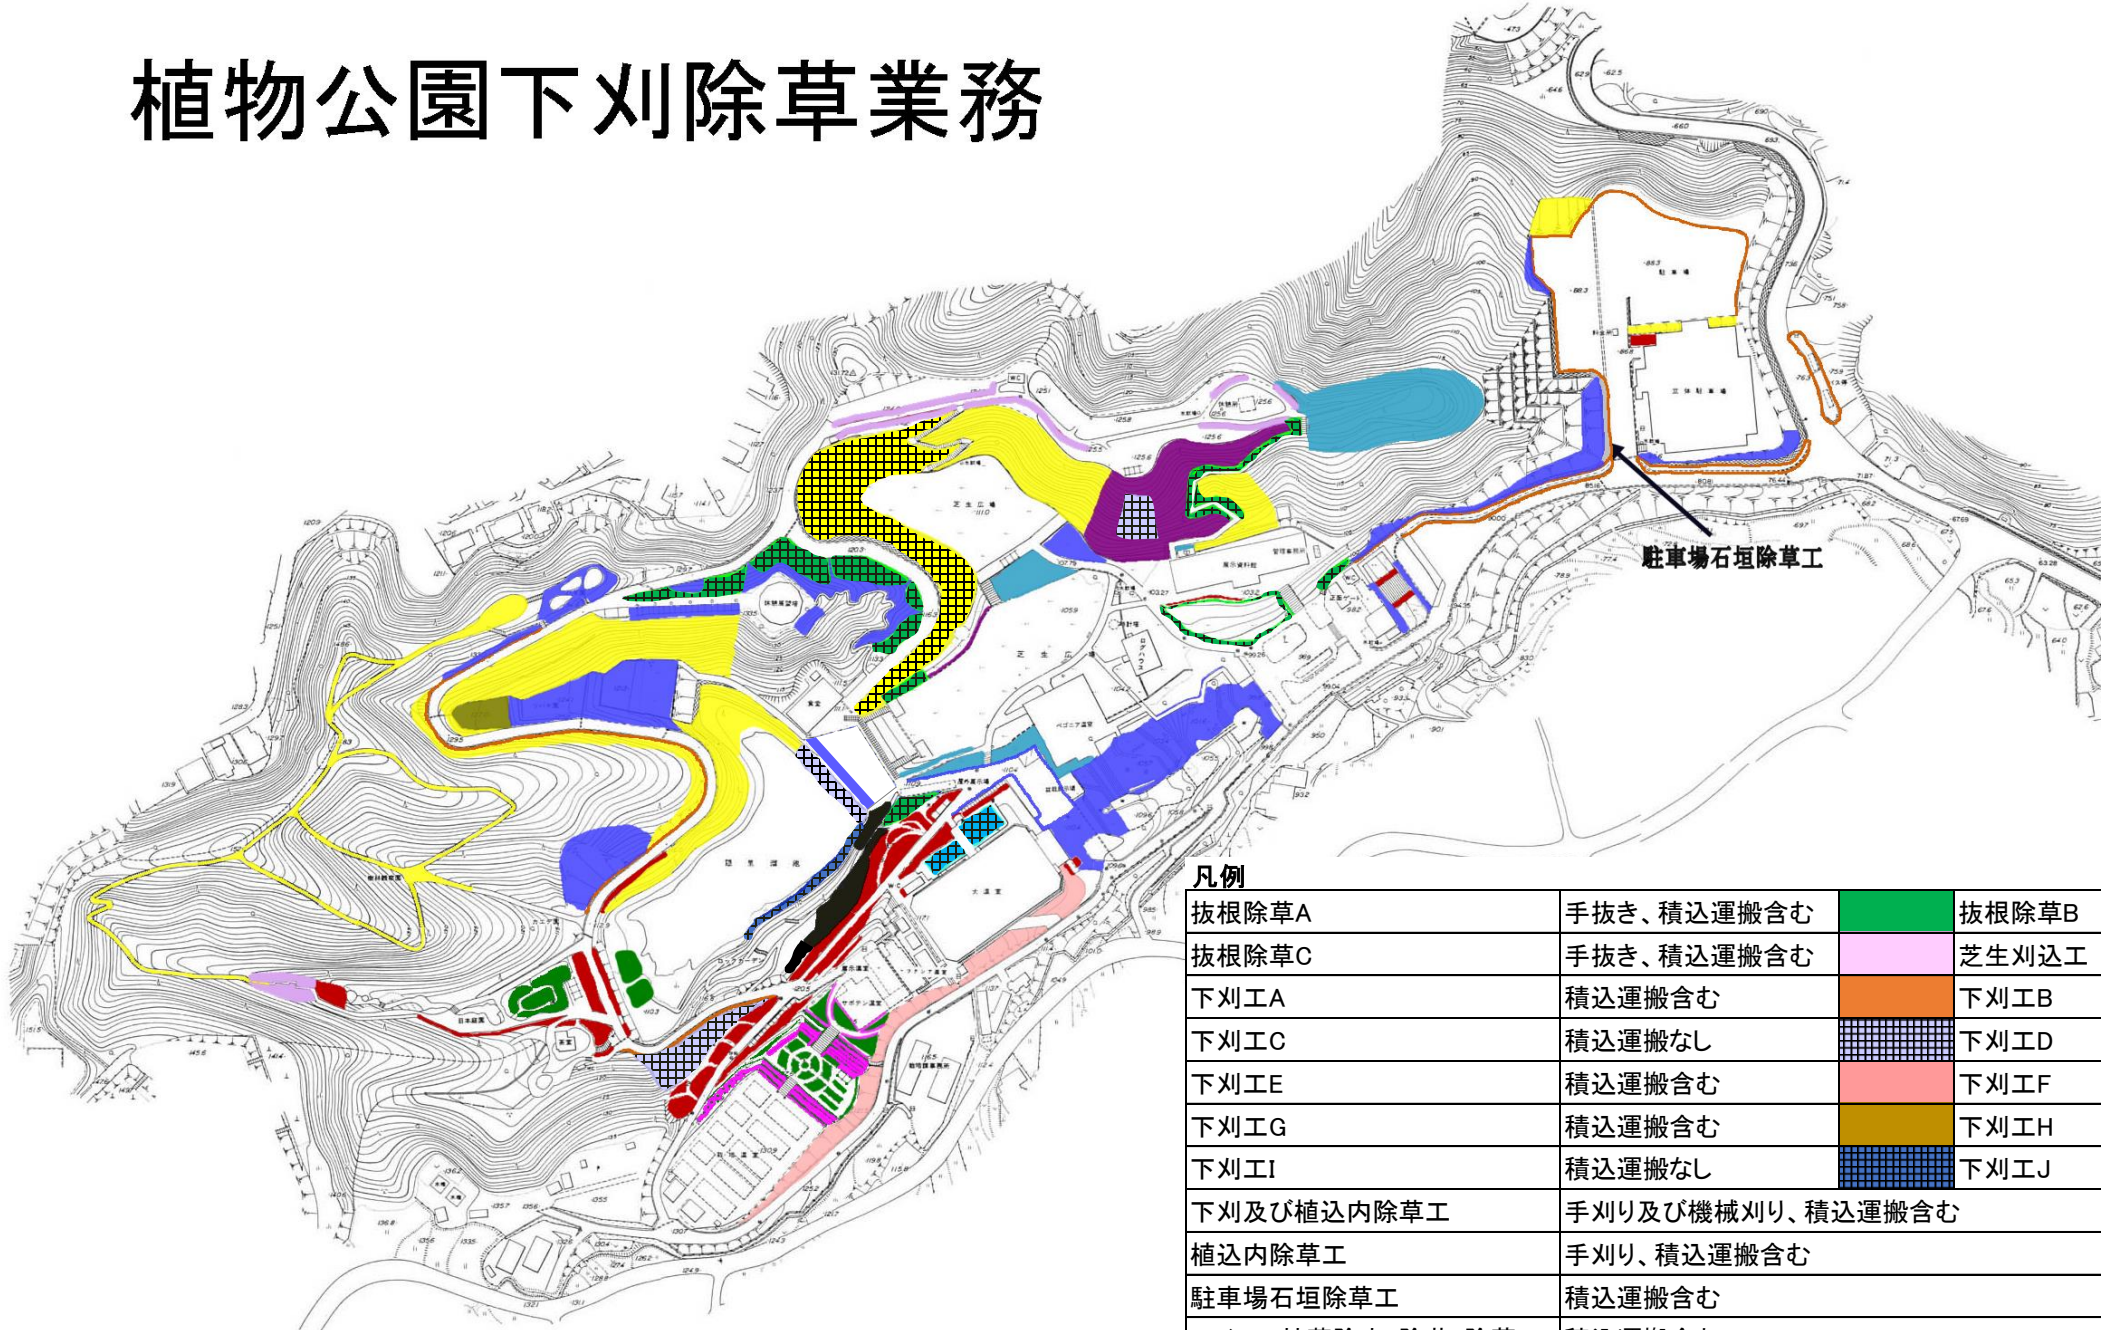

植物公園下刈除草業務

凡例

抜根除草A	手抜き、積込運搬含む		抜根除草B	手抜き、積込運搬含む	
抜根除草C	手抜き、積込運搬含む		芝生刈込工	積込運搬含む	
下刈工A	積込運搬含む		下刈工B	積込運搬なし	
下刈工C	積込運搬なし		下刈工D	積込運搬含む	
下刈工E	積込運搬含む		下刈工F	積込運搬なし	
下刈工G	積込運搬含む		下刈工H	積込運搬なし	
下刈工I	積込運搬なし		下刈工J	積込運搬含む	
下刈及び植込内除草工	手刈り及び機械刈り、積込運搬含む				
植込内除草工	手刈り、積込運搬含む				
駐車場石垣除草工	積込運搬含む				
スイレン枯葉除去・除草・除藻工	積込運搬含む				