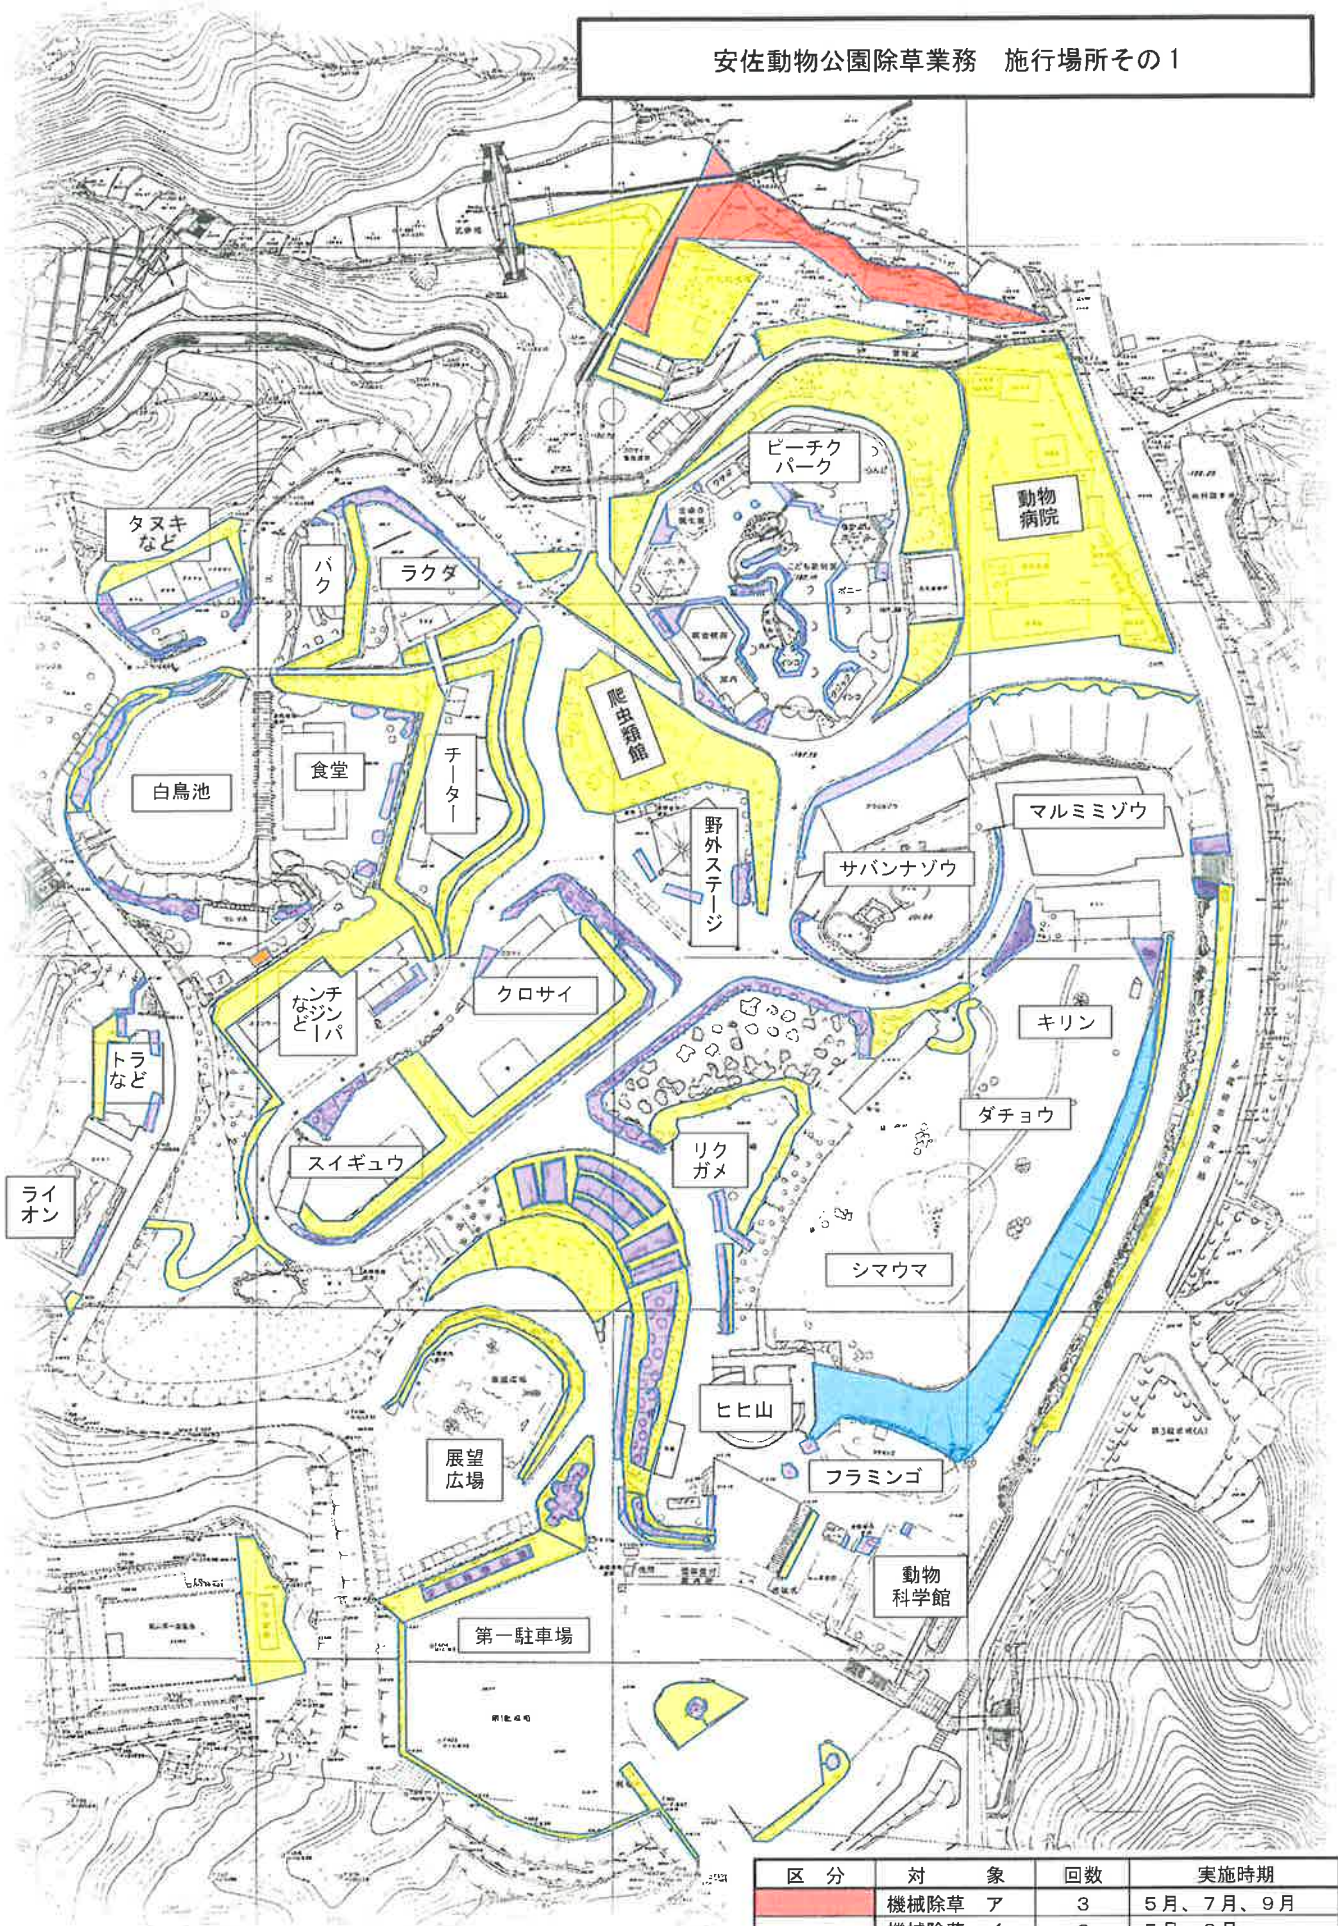

安佐動物公園除草業務 施行場所その1

区分	対象	回数	実施時期
■	機械除草 ア	3	5月、7月、9月
■	機械除草 イ	2	5月、8月
■	機械除草 ウ	2	6~7月、9~10月
■	機械除草 エ	1	7~8月
■	抜根除草 ア	2	5月、8月
■	抜根除草 イ	2	6月、9月
■	抜根除草 ウ	1	8月

安佐動物公園除草業務 施行場所その2

区分	対象	回数	実施時期
	機械除草 ア	3	5月、7月、10月
	機械除草 イ	2	5月、8月
	機械除草 ウ	2	6~7月、9~10月
	機械除草 エ	1	7~8月
	抜根除草 ア	2	5月、8月
	抜根除草 イ	2	6月、9月
	抜根除草 ウ	1	8月

安佐動物公園除草業務 施行場所その3