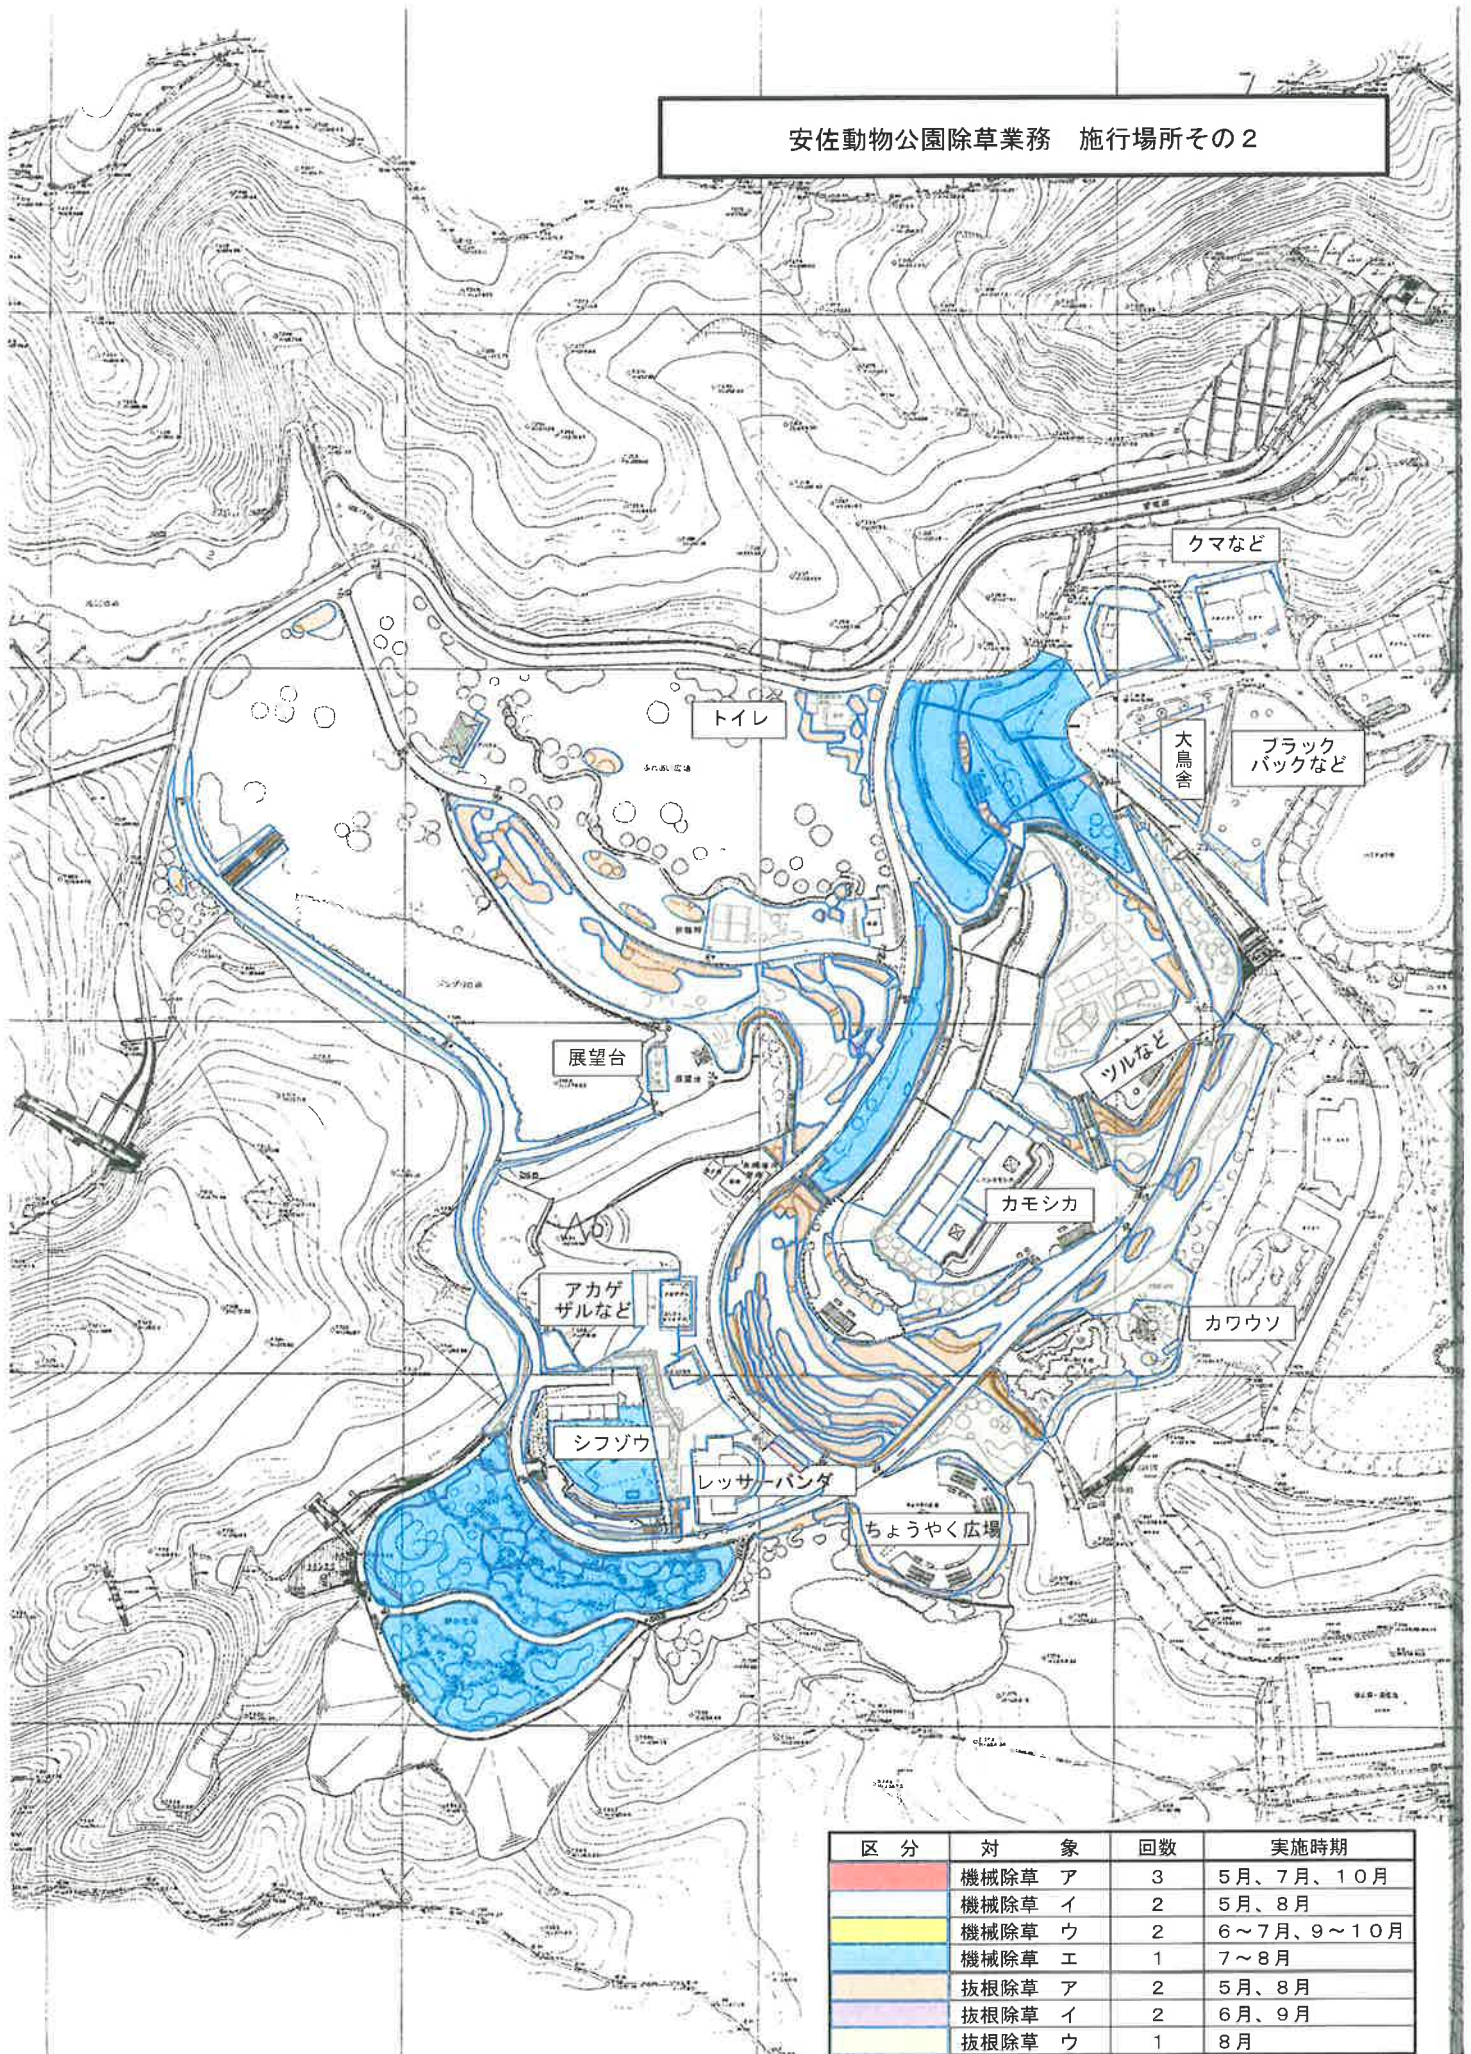

安佐動物公園除草業務 施行場所その1

区分	対象	回数	実施時期
■	機械除草 ア	3	5月、7月、9月
■	機械除草 イ	2	5月、8月
■	機械除草 ウ	2	6~7月、9~10月
■	機械除草 エ	1	7~8月
■	抜根除草 ア	2	5月、8月
■	抜根除草 イ	2	6月、9月
■	抜根除草 ウ	1	8月

安佐動物公園除草業務 施行場所その2

区分	対象	回数	実施時期
	機械除草 ア	3	5月、7月、10月
	機械除草 イ	2	5月、8月
	機械除草 ウ	2	6~7月、9~10月
	機械除草 エ	1	7~8月
	抜根除草 ア	2	5月、8月
	抜根除草 イ	2	6月、9月
	抜根除草 ウ	1	8月

安佐動物公園除草業務 施行場所その3