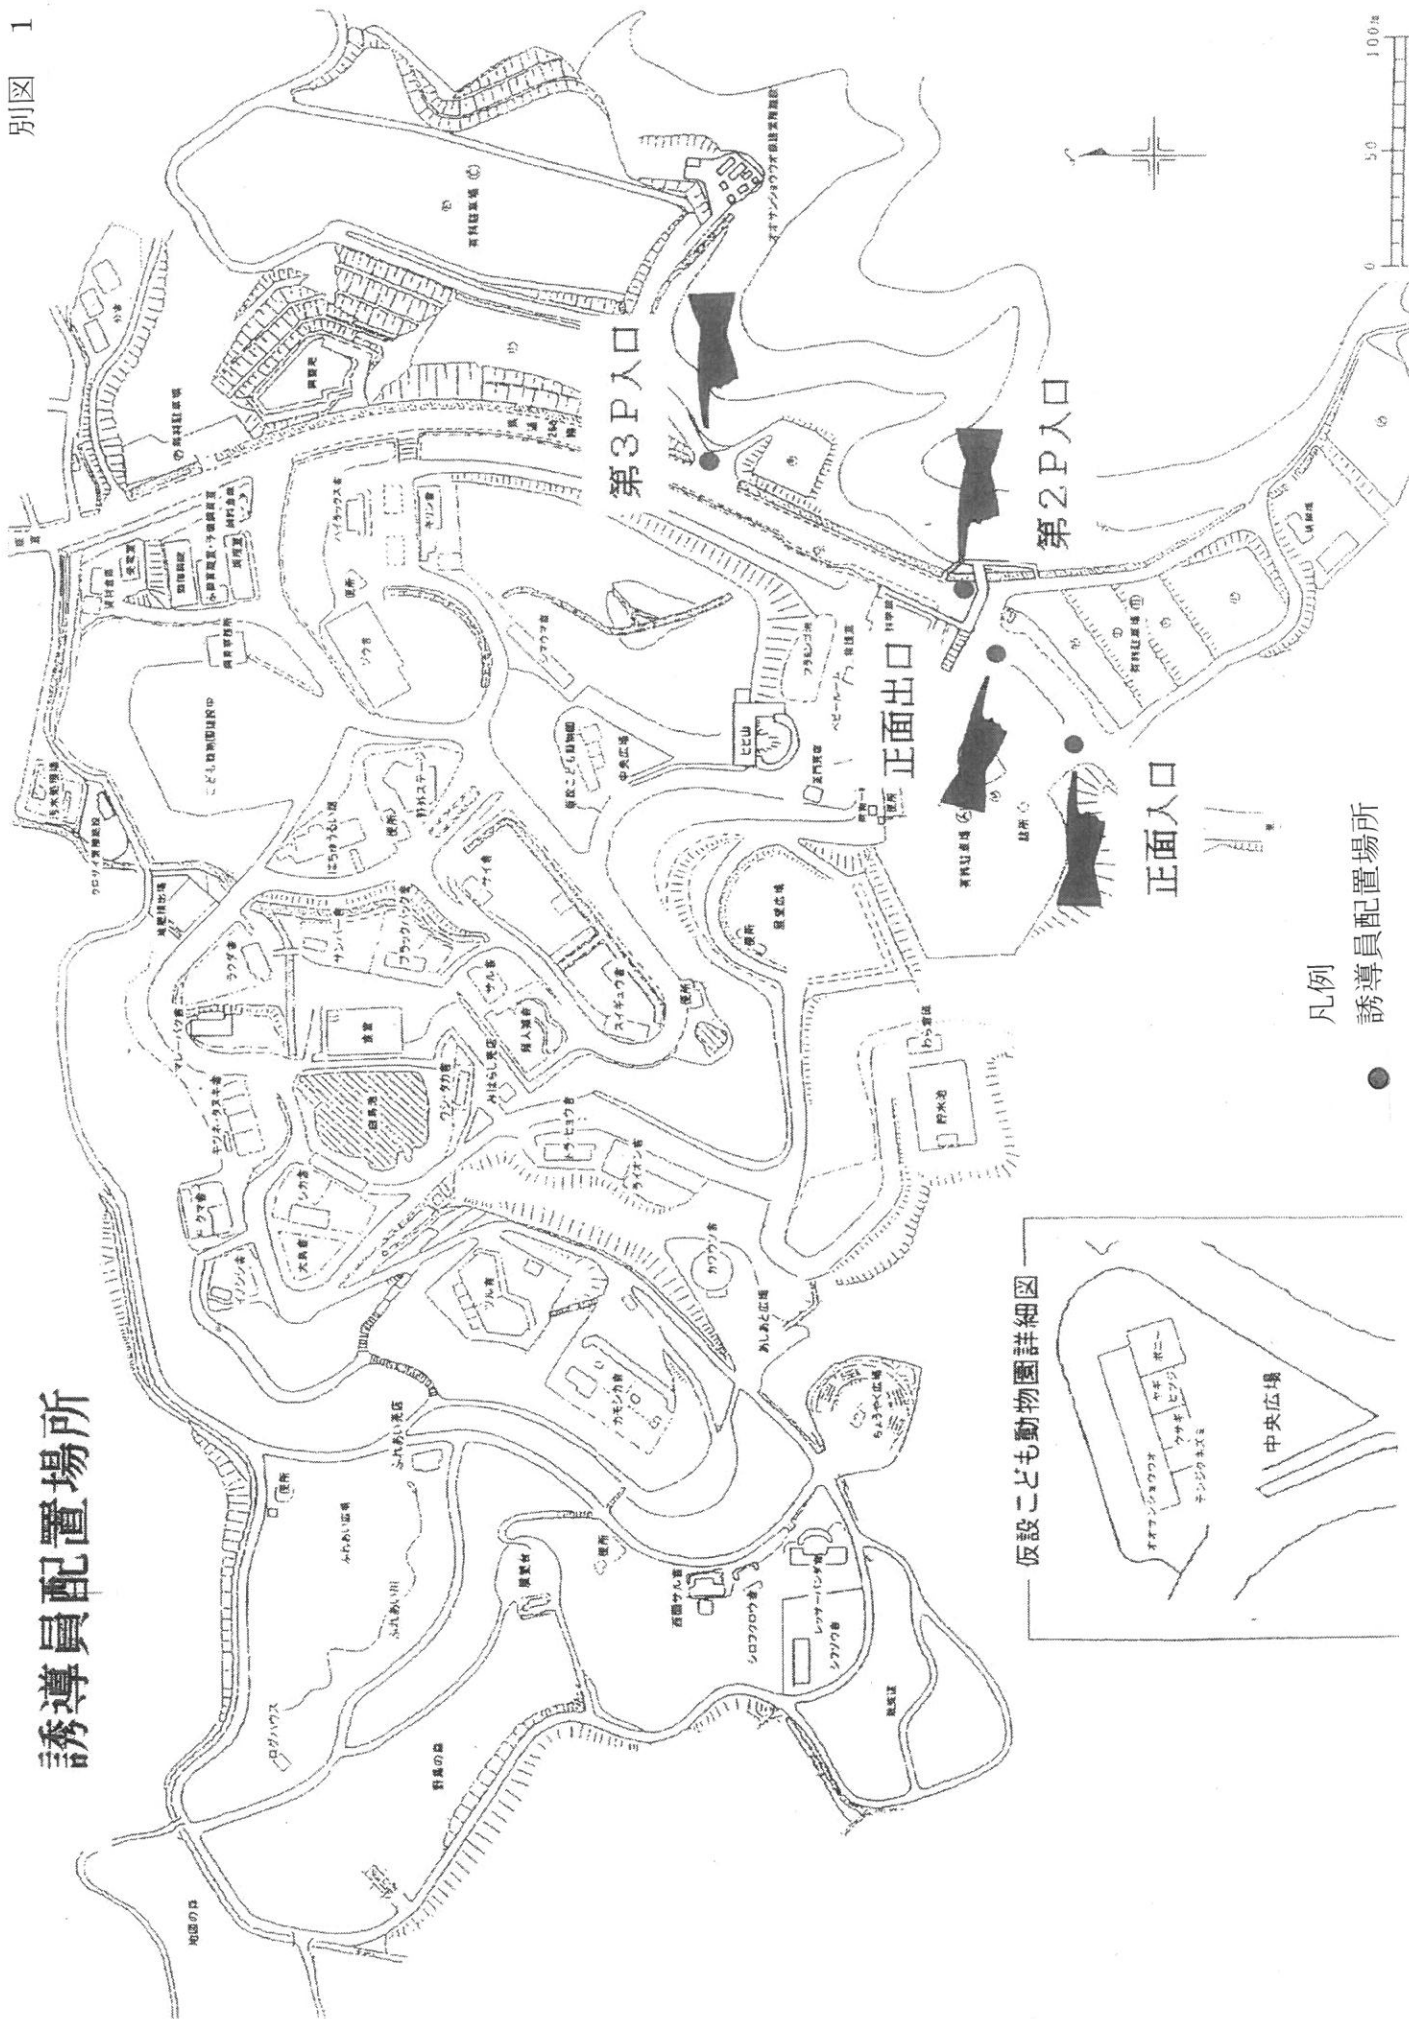

誘導員配置場所

凡例
● 誘導員配置場所

仮設こども動物園詳細図

誘導員配置場所

臨時駐車場
あさひが丘公園

第三駐車場

第一駐車場

第二駐車場

凡例

- 誘導員配置場所
- ◎ 車両・シャトルバス出口
- 🚏 シャトルバス停留所