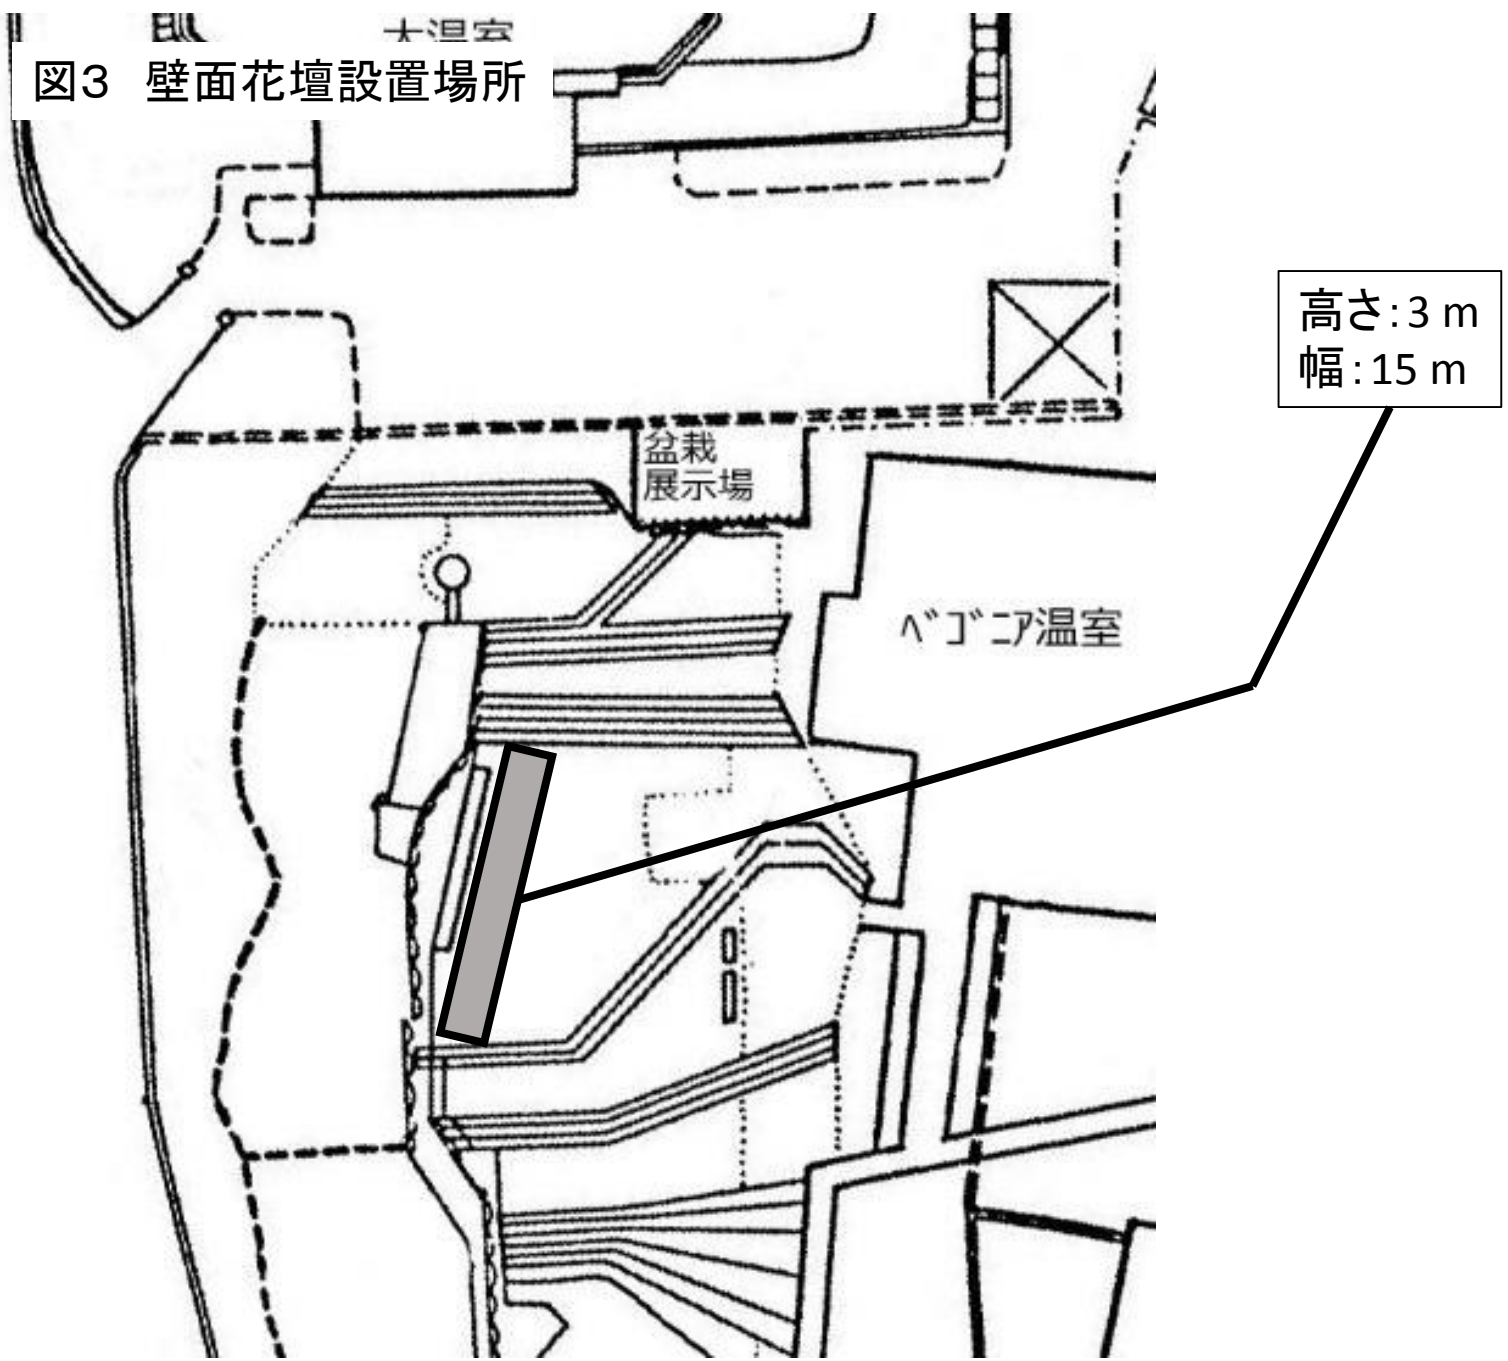

図1 施工位置図1(工事車両進入図)

図2 施工位置図2(工事車両進入図(詳細図))

ベゴニア温室前通路を軽自動車サイズ以下の車両に限り通行可能。

壁面花壇設置位置

図3 壁面花壇設置場所

高さ: 3 m
幅: 15 m