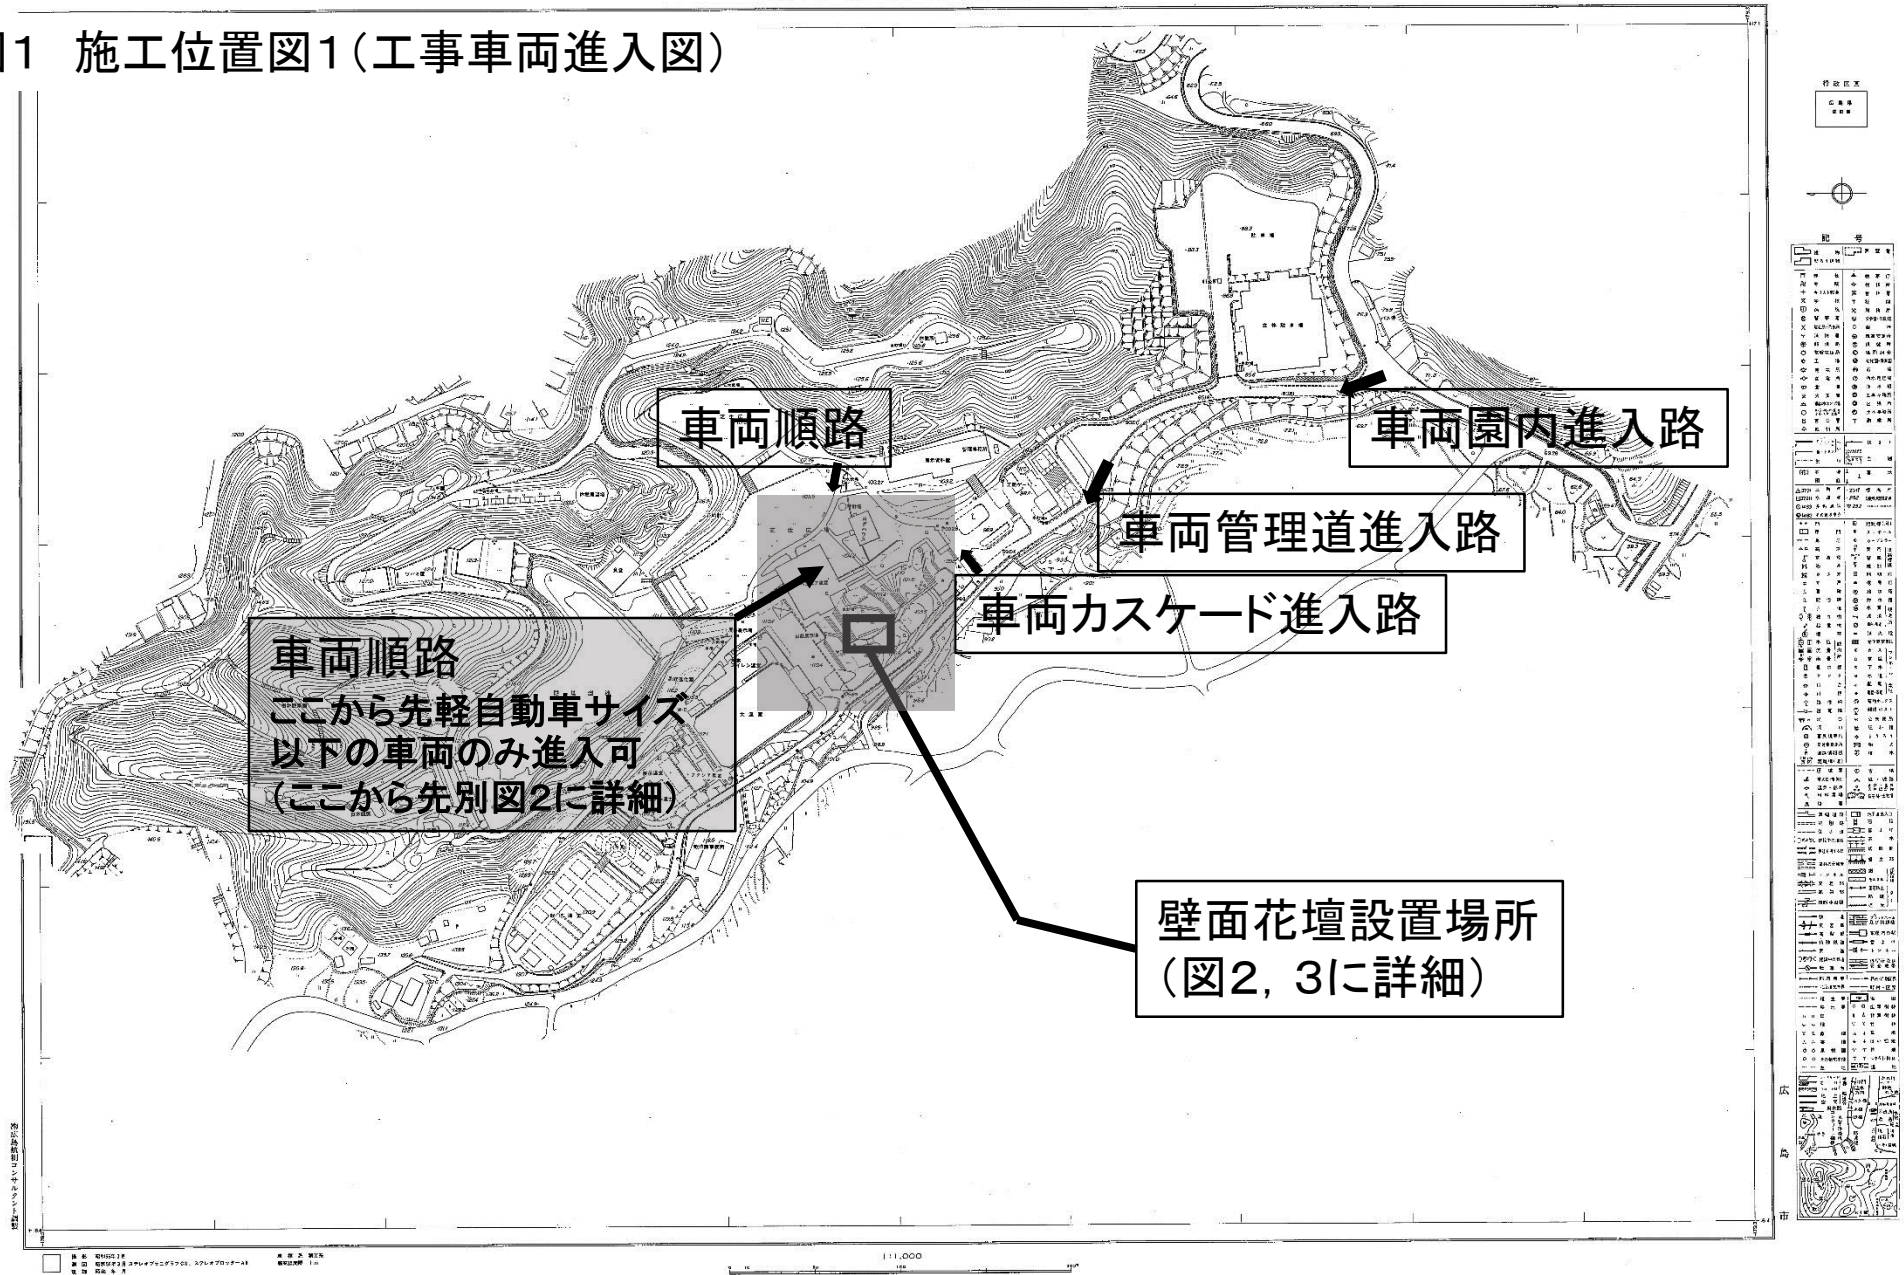

図1 施工位置図1(工事車両進入図)

図2 施工位置図2(工事車両進入図(詳細図))

ベゴニア温室前通路を軽自動車サイズ以下の車両に限り通行可能。

壁面花壇設置位置

図3 壁面花壇設置場所

高さ: 3 m
幅: 15 m