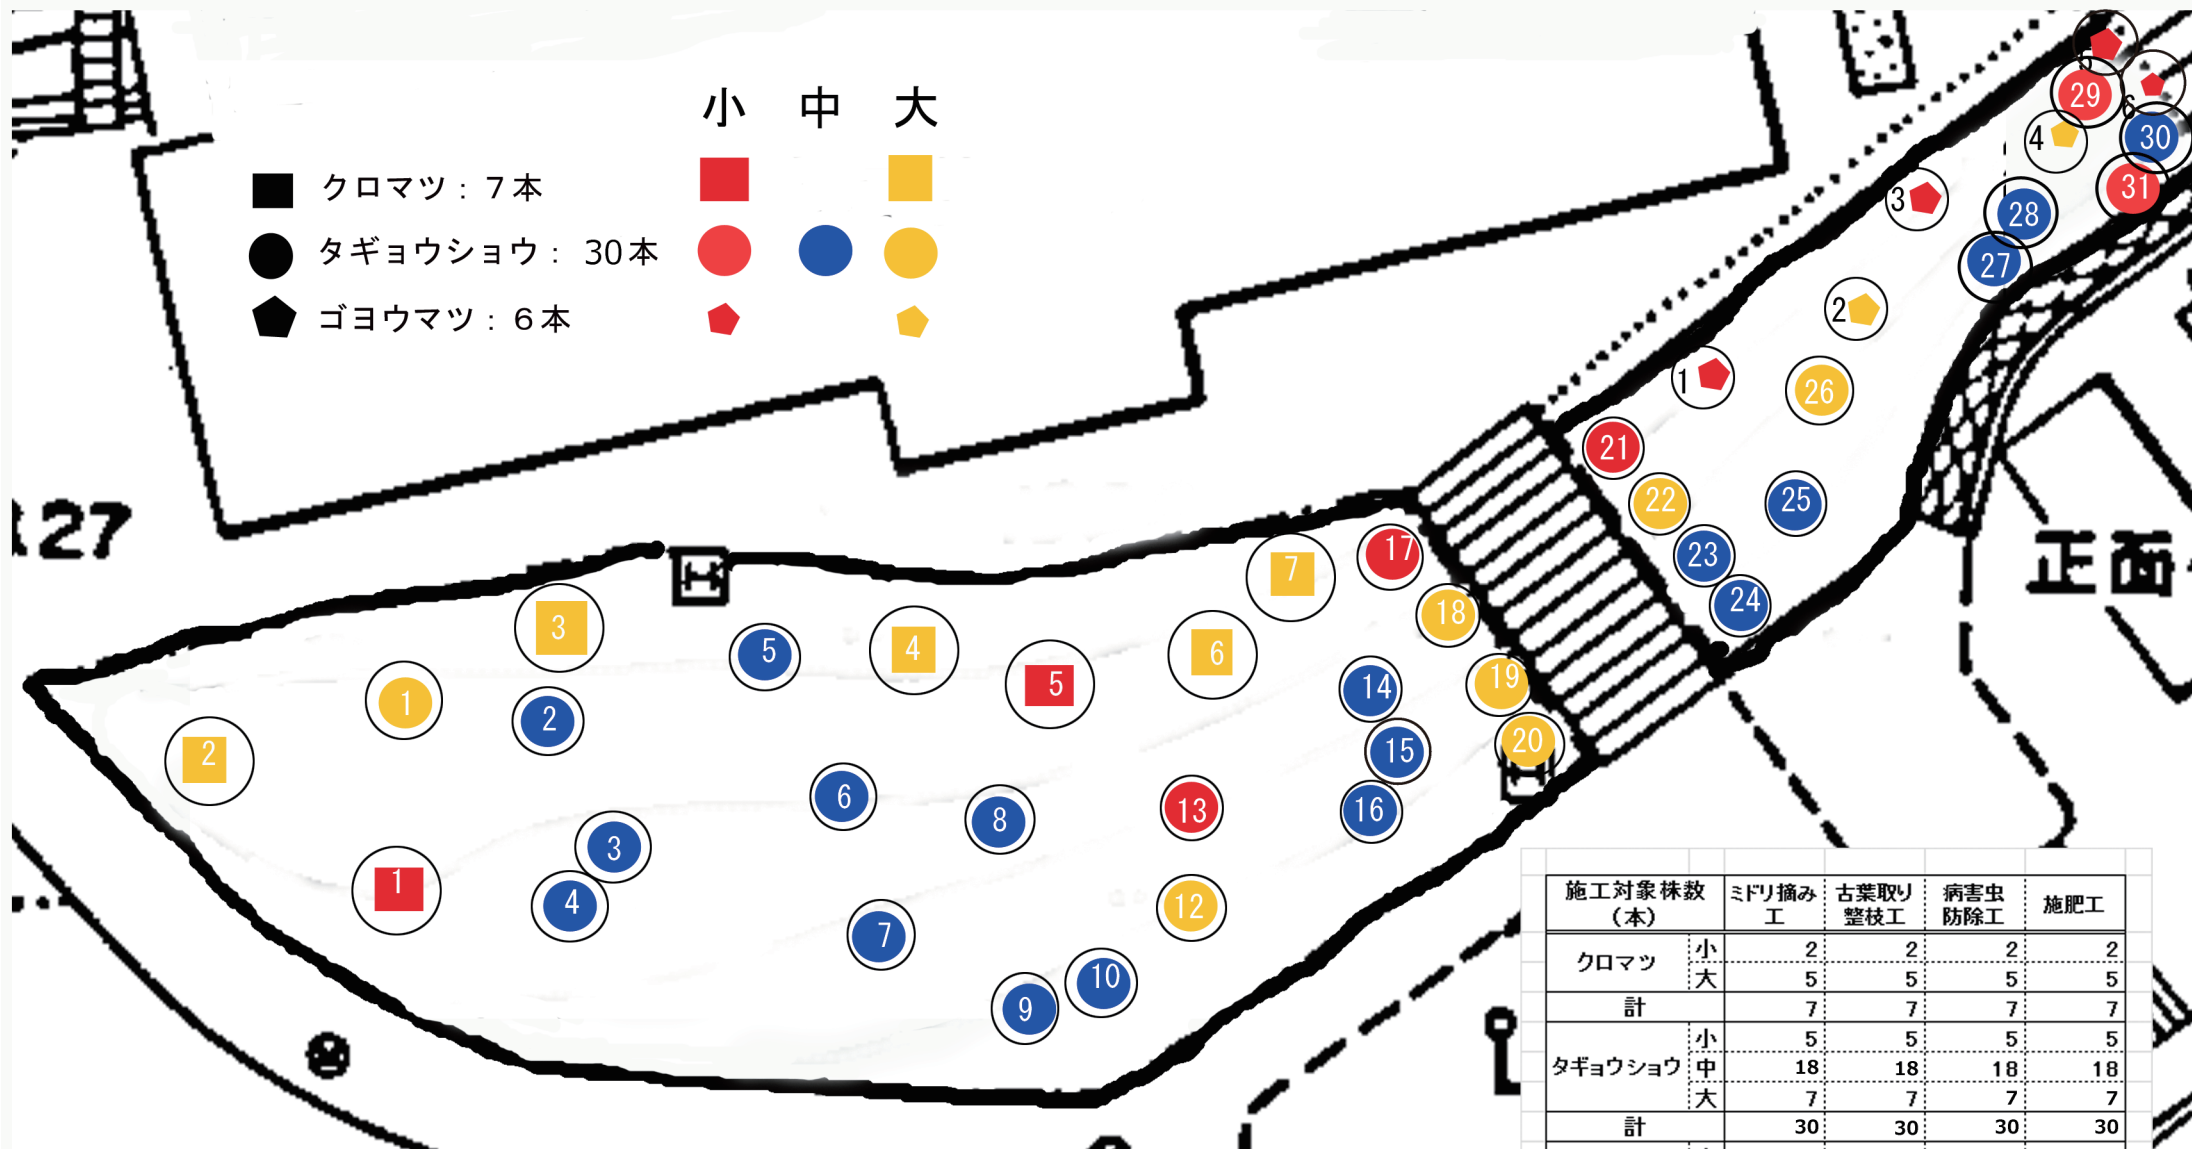

# 植物公園特殊樹木保守育成業務 施工位置図

(展示資料館前)

○ ミドリ摘み工・古葉取り整枝工対象株

施工対象株数 (本)		ミドリ摘み工	古葉取り整枝工	病害虫防除工	施肥工
クロマツ	小	2	2	2	2
	大	5	5	5	5
計		7	7	7	7
タギョウショウ	小	5	5	5	5
	中	18	18	18	18
	大	7	7	7	7
計		30	30	30	30
ゴヨウマツ	小	2	0	2	2
	大	4	0	4	4
計		6	0	6	6
合計		43	37	43	43