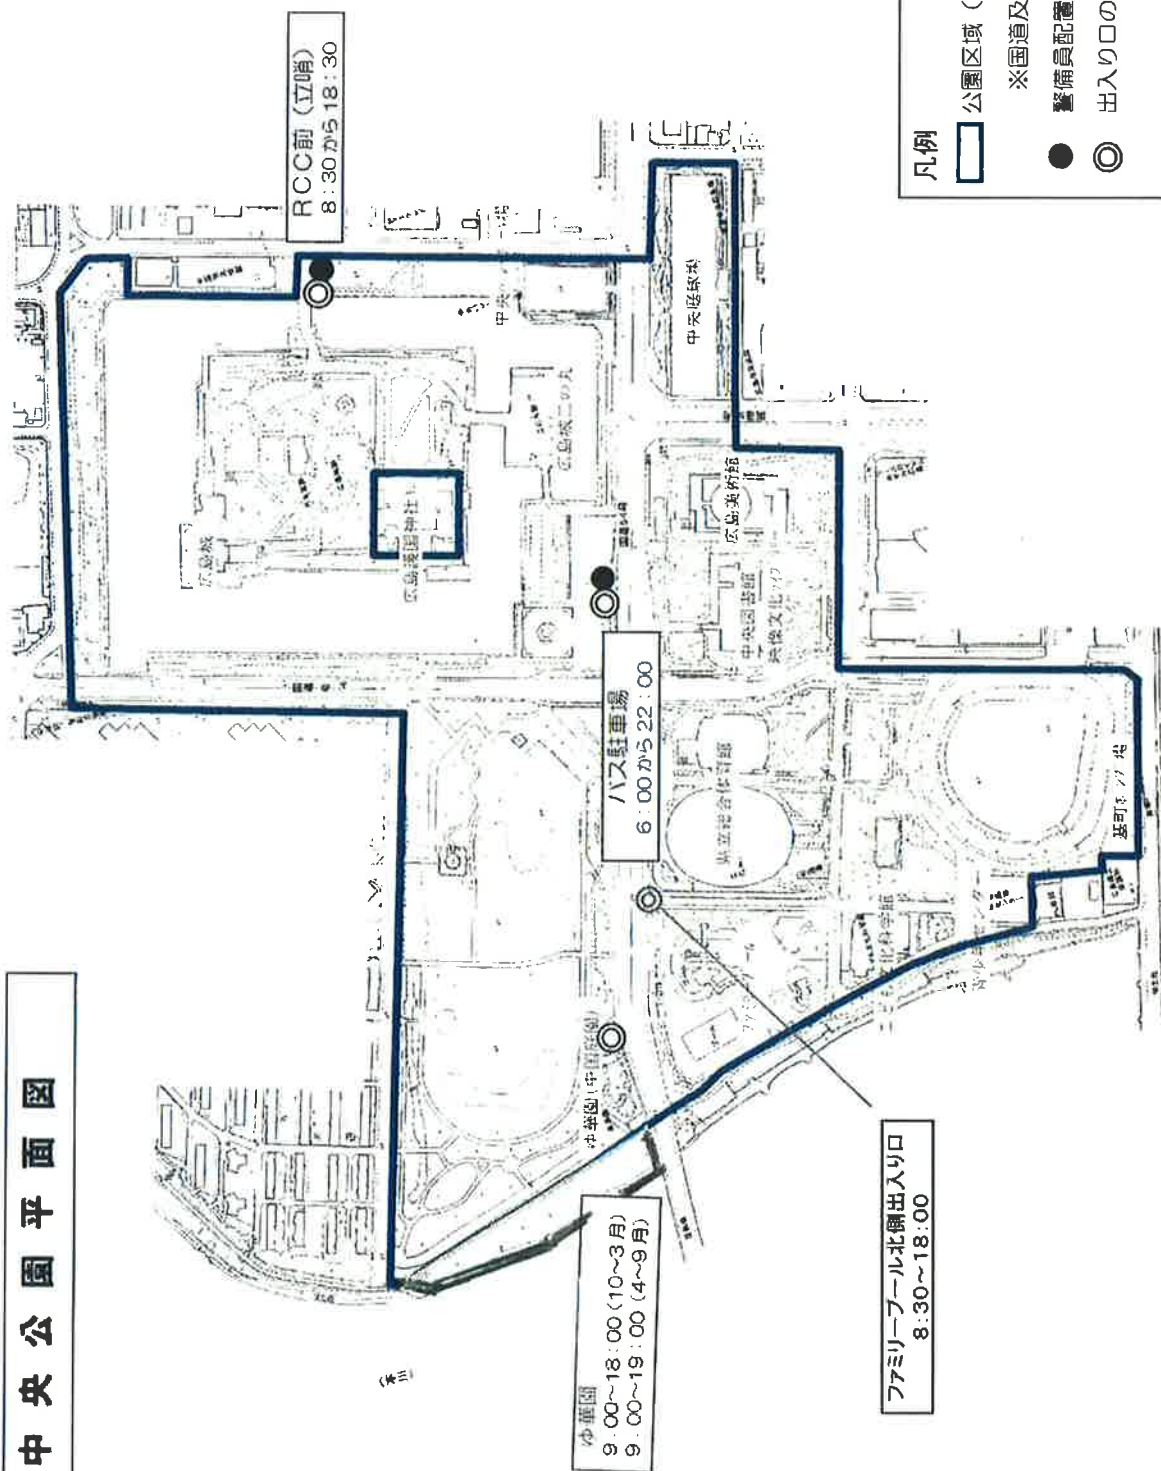

中央公園平面図

- 凡例**
- 公園区域(巡視区域)
 - ※国道及び市道の道路区域は除く
 - 警備員配置箇所
 - ◎ 出入り口の閉鎖及び開錠・施錠箇所

※広島市民球場、広島県立体育館、ファミリーボール、こども文化科学館、中央図書館、中央庭球場、中央庭球場、ひろしま美術館、ひろしま美術館、中央庭球場、中央パレールボール場、広島城、広島城二の丸、広島護国神社、基町ポンプ場の建物及び施設内を除く