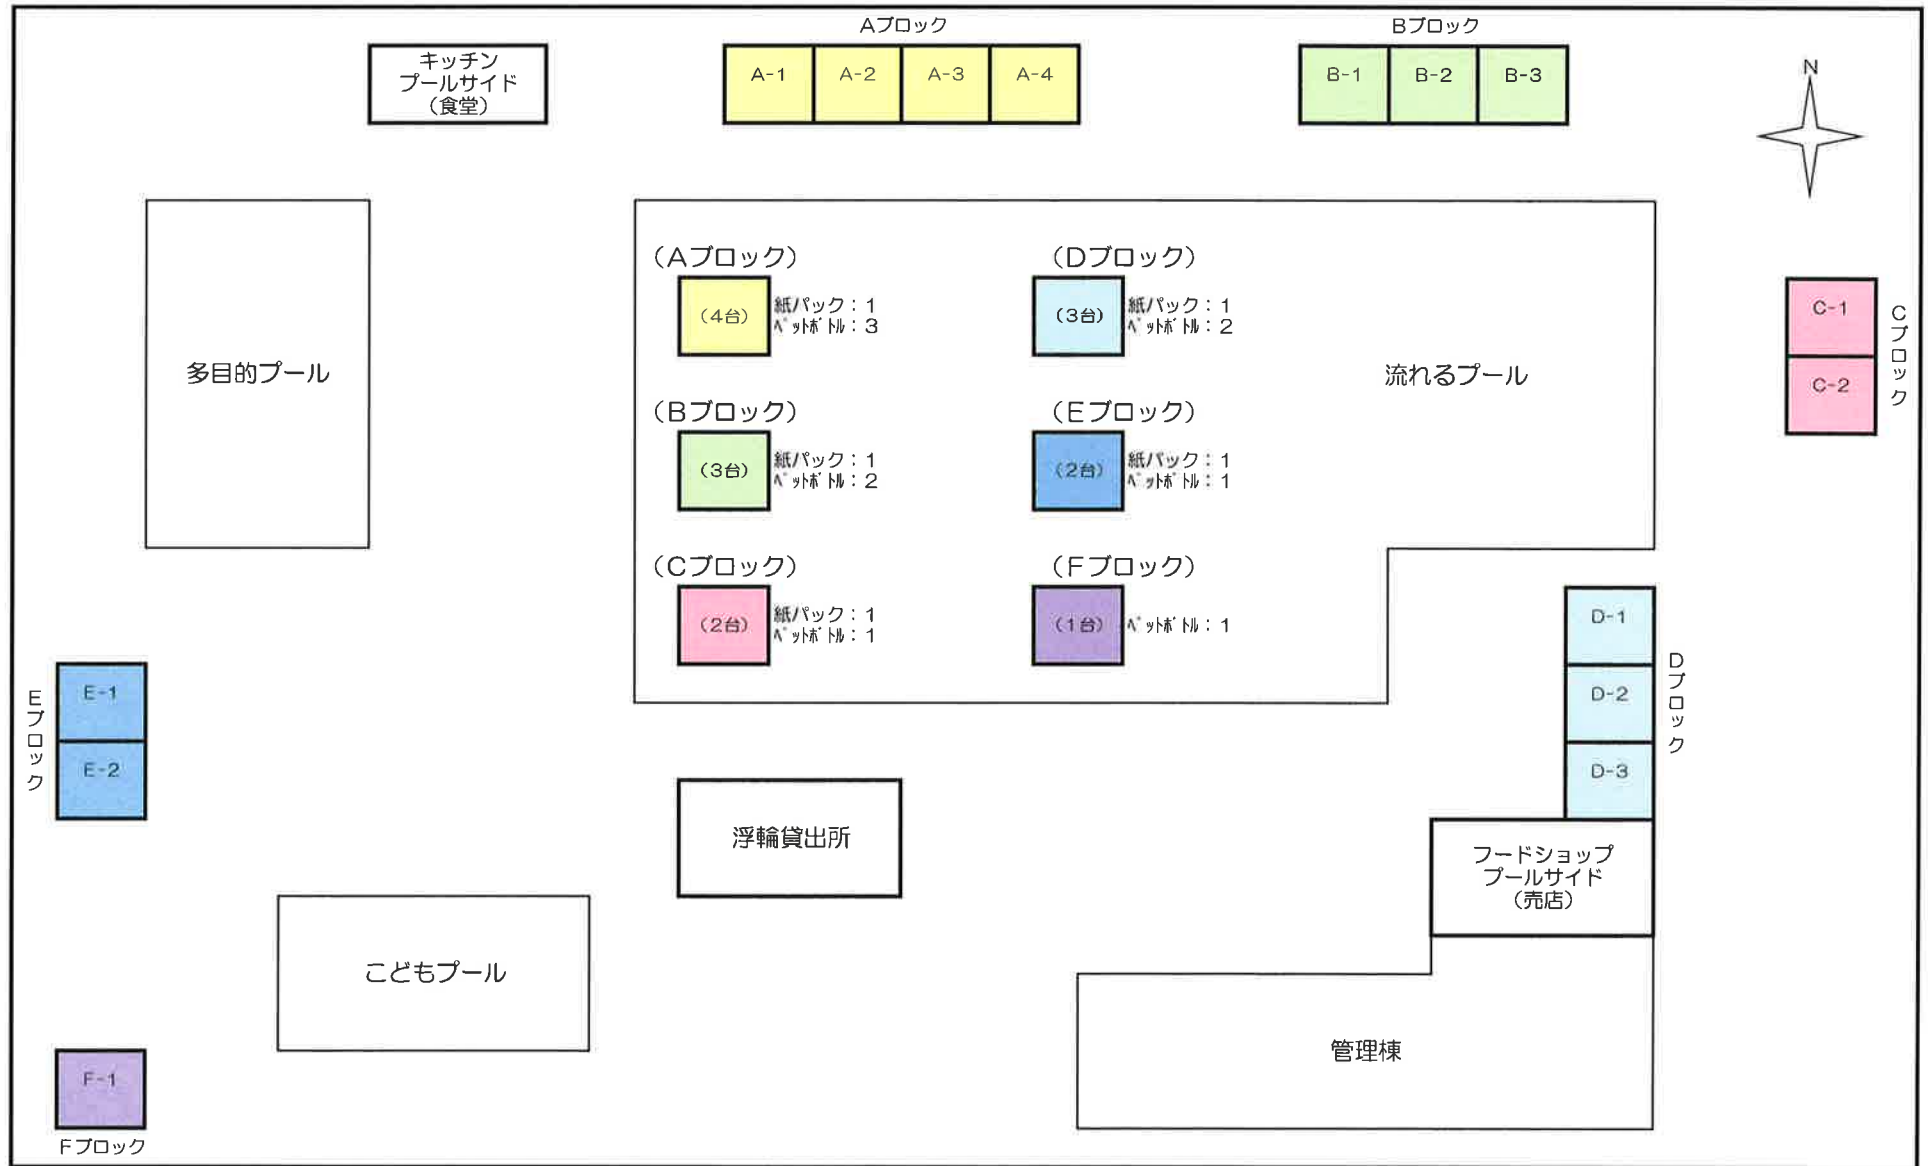

平成26年度 中央公園ファミリープール園内自動販売機割付計画図

※自動販売機設置スペースは、
1台当り概ね巾1.2m×奥行1.0mである