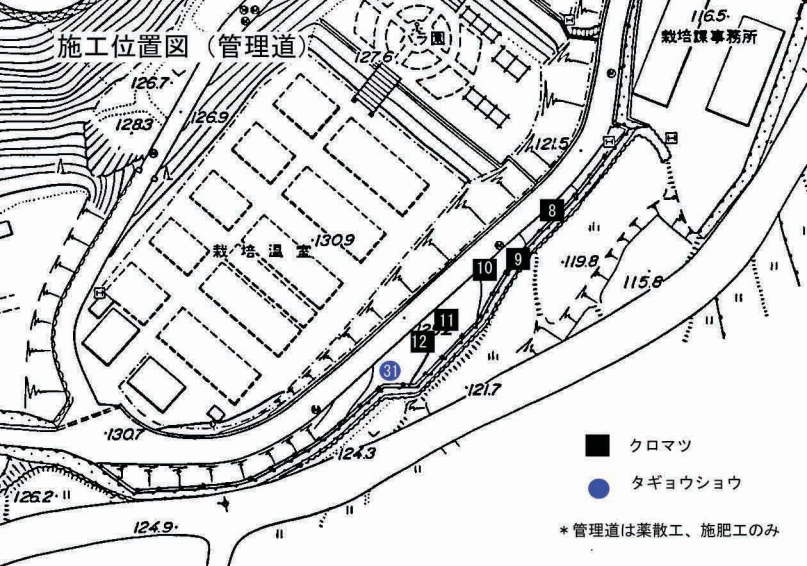

施工位置図 (管理道)

■ クロマツ

● タギョウショウ

*管理道は薬散工、施肥工のみ