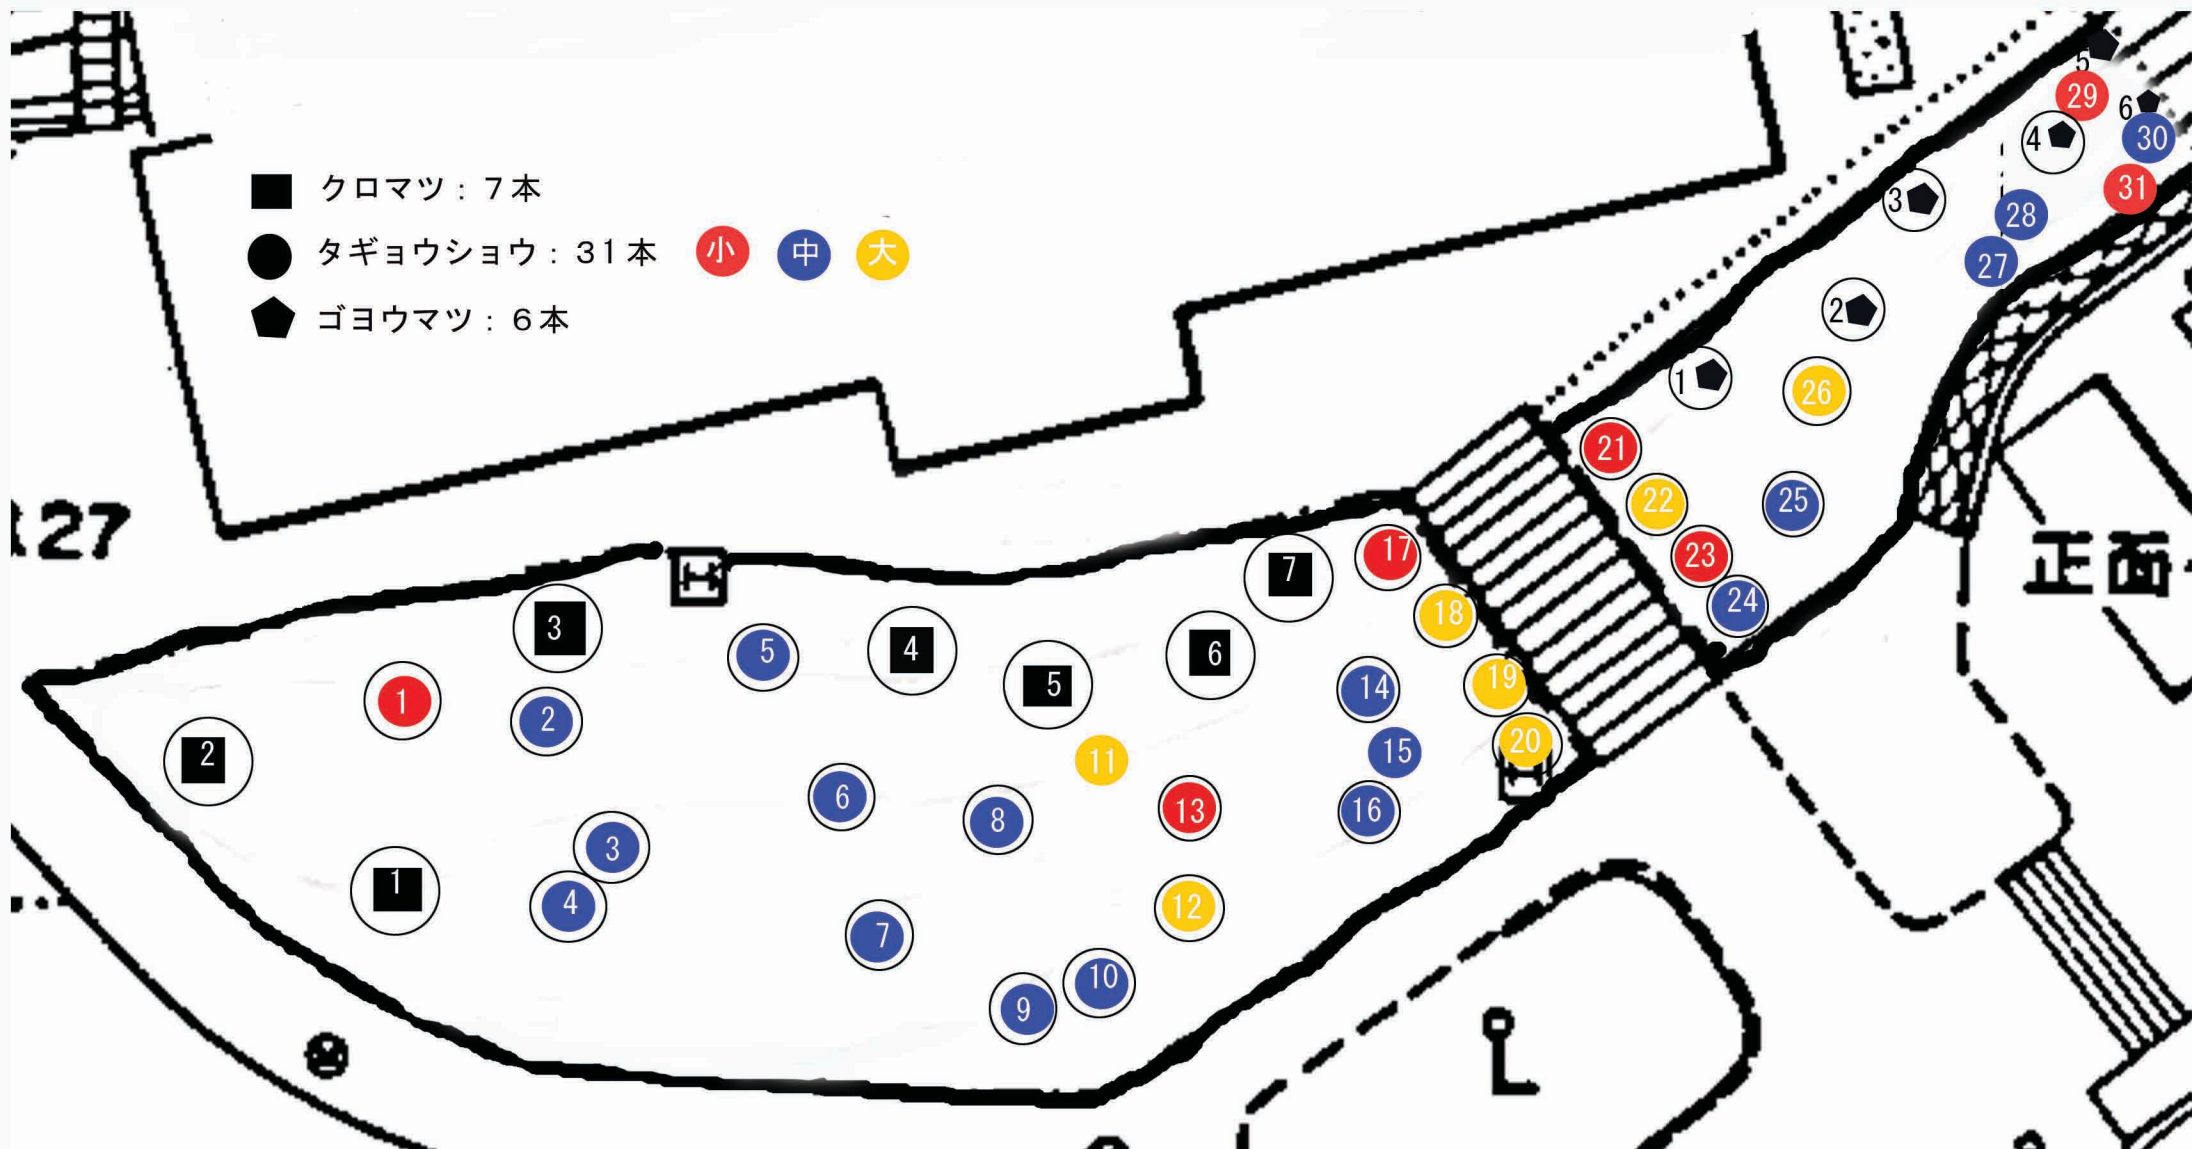

植物公園特殊樹木保守育成業務 施工位置図

(展示資料館前)

○ ミドリ摘み工・古葉取り整枝工対象株